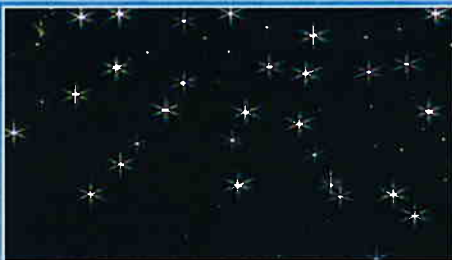

>>>>> effekte + sicherheit

Highlights	Familienrutschen	High Speed Rutschen	Reifenrutschen
Auslaufsysteme	Wildwasserfluss	Wasserspiele	Trockenanlagen
Diverses	Attraktionen