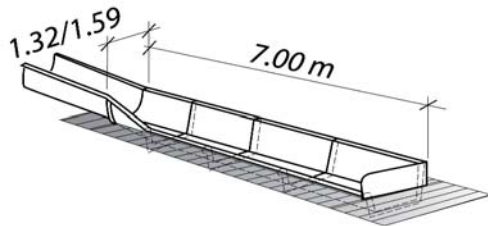

## Flachwasserauslauf

geeignet für:

- Wasserrutsche
- Röhrenrutsche
- FreeFall / Kamikaze
- Turborutsche
- Rafting Slide