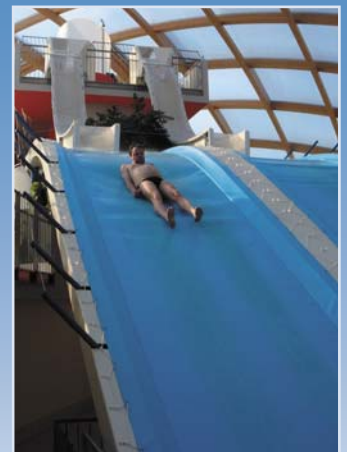

>>>>>>> high - fly

Highlights	Familienrutschen	High Speed Rutschen	Reifenrutschen
Auslaufsysteme	Wildwasserfluss	Wasserspiele	Trockenanlagen
Diverses			

Fliegen wie ein Vogel - der Urtraum des Menschen geht mit dieser Anlage in Erfüllung. Am Ende einer Free-Fall-Strecke folgt hier nicht der Sicherheitsauslauf sondern ein Schanzentisch, der den Rutscher abheben lässt.

Geübte Rutscher fliegen bis zu 7 Meter weit, bei garantiert butterweicher Landung. Vom TÜV auf Herz und Nieren geprüft und genehmigt, eine lange Entwicklungsphase wurde belohnt.

Ein komplexes Sicherheitssystem mit Drehkreuzanlage und Sicherheitsauslauf garantieren einen guten Flug und eine sanfte Landung.