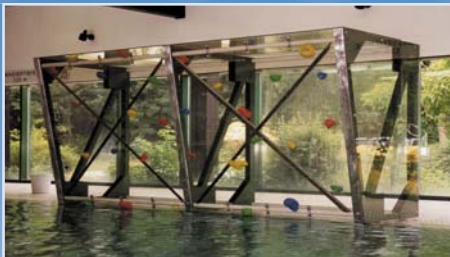

>>>>>> diverses

Highlights	Familienrutschen	High Speed Rutschen	Reifenrutschen
Auslaufsysteme	Wildwasserfluss	Wasserspiele	Trockenanlagen
Diverses			

Eine künstliche Kletterwand in Schwimmbäder als sogenanntes „Funsportgerät“?
Sie möchten die Schwimmbad-Kletterwand nicht fix montiert haben?
Sie möchten die Anlage im Innen- wie auch im Aussenbereich nutzen?

Dann sind Sie bei uns genau richtig!

Ein Minimum an Unterkonstruktion ermöglicht einen schnellen Auf- und Abbau.

Die modulare Bauweise erlaubt beliebige Konstellationen von Wandgrößen. Höhen bis 6m sind realisierbar.

Diese Kletteranlage ist speziell für den Einsatz am Beckenrand konzipiert worden. Durch die konsequente Anwendung von GFK ist diese Anlage trotz ihres geringen Gewichts äusserst robust.

Die Anlagen sind auch in transparenter Ausführung erhältlich.