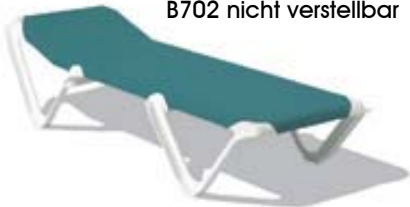

# >>>>> freizeitmöbel

Highlights	Familienrutschen	High Speed Rutschen	Reifenrutschen
Auslaufsysteme	Wildwasserfluss	Wasserspiele	Trockenanlagen
Diverses			

Die meistverkaufte Liege Europas für den „gewerblichen Gastgeber“.

Für Schwimmhallen, Freizeitzentren, Hotels, Saunas, Strandverleihe, Terrassen im Sommer wie im Winter.

B701 nicht verstellbar

B701-1 verstellbar

B702 nicht verstellbar

Hohes Niveau und hervorragende Qualität. Robust, formschön, haltbar, elegant, pflegeleicht, witterungsbeständig, UV-beständig. Selbst ohne Auflagen äusserst bequem.

B702-1 verstellbar

B703-1 verstellbar