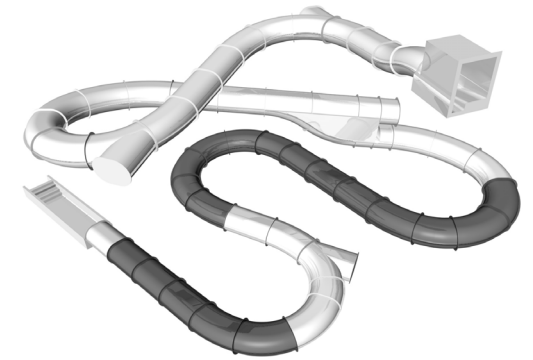

KUNSTLICHT

Bewegtes Licht

Während die Rutsche bei einer Ausleuchtung mit **LED-RGB** magische Farbverläufe erhält, kann die Verwendung von **LED-Flash** für stroboskopartige Blitzlichtgewitter sorgen! **Running Lights** sind kreisförmige Lichterketten welche auf diverse, spektakuläre Abläufe programmiert werden können.

LED-RGB

LED-Flash

Running-Lights

Spiral-Lights

Straight-Lights

Landing-Lights