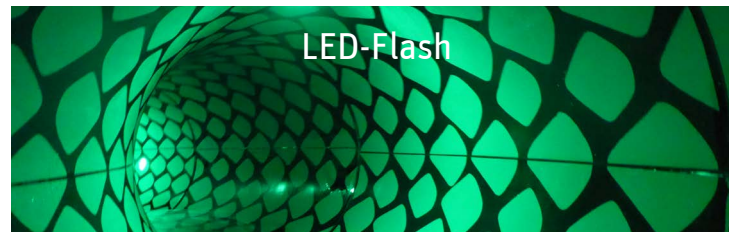

KUNSTLICHT

Bewegtes Licht

Während die Rutsche bei einer Ausleuchtung mit **LED-RGB** magische Farbverläufe erhält, kann die Verwendung von **LED-Flash** für stroboskopartige Blitzlichtgewitter sorgen! **Running Lights** sind kreisförmige Lichterketten welche auf diverse, spektakuläre Abläufe programmiert werden können.

LED-RGB

LED-Flash

Running-Lights

Spiral-Lights

Straight-Lights

Landing-Lights