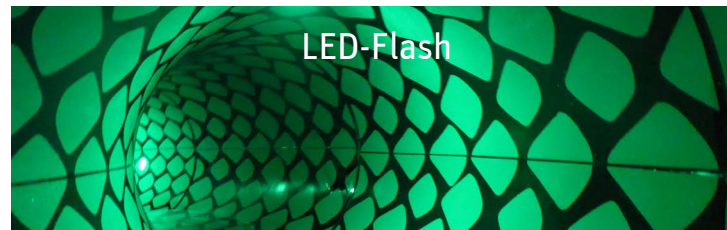

LUMIÈRE ARTIFICIELLE

Lumière en mouvement

L'éclairage des **LED-RGB** offre un scénario magique pendant la glisse, l'utilisation de la **LED-Flash** permet de créer une lumière stroboscopique d'orage! **Running Lights** sont des chaînes de lumières circulaires qui peuvent être programmées pour proposer des spectacles très variés.

LED-RGB

LED-Flash

Running-Lights

Spiral-Lights

Straight-Lights

Landing-Lights