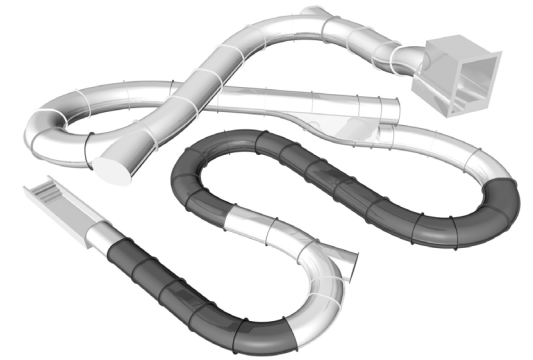

LUMIÈRE ARTIFICIELLE

Lumière en mouvement

L'éclairage des **LED-RGB** offre un scénario magique pendant la glisse, l'utilisation de la **LED-Flash** permet de créer une lumière stroboscopique d'orage! **Running Lights** sont des chaînes de lumières circulaires qui peuvent être programmées pour proposer des spectacles très variés.

LED-RGB

LED-Flash

Running-Lights

Spiral-Lights

Straight-Lights

Landing-Lights