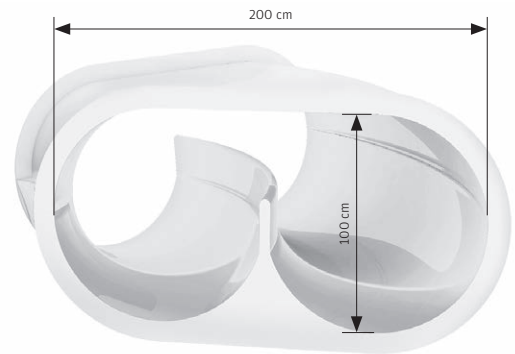

RACER SLIDE

18

Hier zählt der Spass am gemeinsamen Rutschen. Die Rutsche mit der höchsten Kapazität. Familienfreundlich.

Spannendes Wetrutschen.
Mit Startampeln und Zeitmessung.
Mit parallelen und getrennten Bahnen.