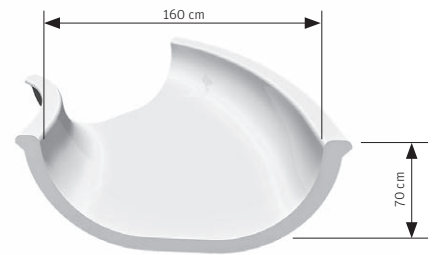

*Die Geschwister Claudia und Stefan Klarer,
Geschäftsführung der Klarer Freizeitanlagen AG*

C. Klarer S. Klarer

system klarer

WASSERRUTSCHE

8

Die klassische Freibad-Rutsche.
Auch als Kombination von Röhrenrutsche
und Wasserrutsche erhältlich.