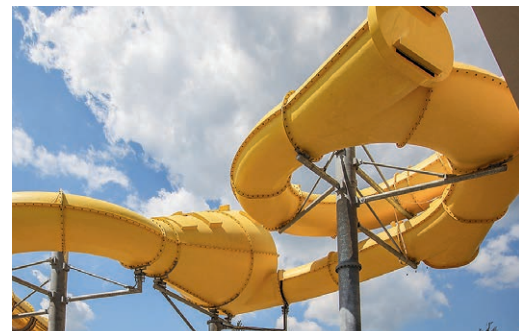

RÖHRENRUTSCHE

26

Der Klassiker unter den Wasserrutschen.
Bietet eine Vielzahl von möglichen Attraktionen und Effekten.
Geeignet für Fake Slide und Infinity Jump.

STORMCHASER

Water meets Wind.
Mit bis zu 100 km/h Windgeschwindigkeit.
Kein lästiges Treppensteigen.
Bergaufstrecken möglich!

system klarer

30

Die grösste Reifenrutsche von Klarer.
Für Einer-, Zweier- und Dreier-Reifen geeignet.
Ein Querschnitt, der ein abwechslungsreiches
Rutscherlebnis bietet.

Die vielseitigste Rutsche.
 Optimiert für die Benutzung mit Reifen und Matten.
 Kann offen, geschlossen oder in Kombination
 ausgeführt werden.
 Geeignet für Fake Slide und Infinity Jump.

**DIE GIFTIGSTE SCHLANGE DEUTSCHLANDS
GREEN VIPER**

**DIE HIGHTECH-RUTSCHE IM EUROPABAD IN KARLSRUHE
MIT VIELEN SPEZIAL-EFFEKTEN. MIT GIFTGRÜNEN
AUGEN, EINEM WEIT GEÖFFNETEN MAUL UND EINEM
UNVERWECHSELBAREN SOUNDTRACK WARTET DIE GREEN
VIPER AUF FURCHTLOSE GÄSTE. TRAUST DU DICH?**