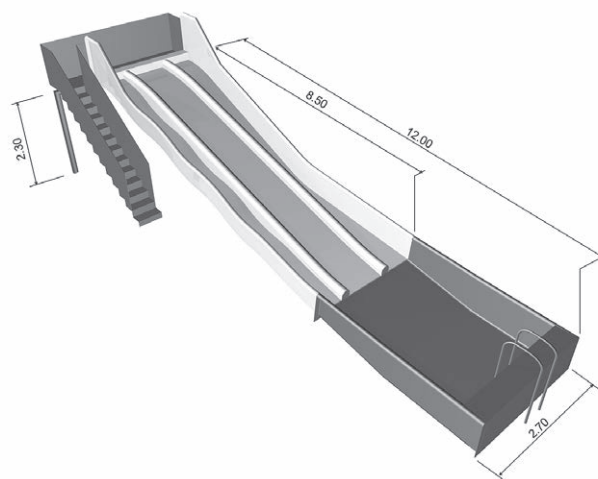

NATUR TRIFFT NERVENKITZEL PISCINE ARAGO

UNSER WILDWASSERFLUSS IN LA ROCHE-SUR-YON IST EIN ORT, AN WELCHEM ABENTEUERLUST AUF URLAUBSTRÄUME TRIFFT. OB DRINNEN ODER DRAUSSEN, OB SCHNELL ODER EHER GEMÜTLICH: UNSERE FLUSSANLAGEN EIGNEN SICH FÜR DIE GANZE FAMILIE UND VERWANDELN EIN JEDES SCHWIMMBAD IN EIN KLEINES PARADIES.

TRIPLE SLIDE

42

Hier haben kleine Rutschenfans die Wahl.
Drei abwechslungsreiche Bahnen.
Von gemütlich bis rasant ist alles dabei.

system klarer

44

Die klassische Wasserrutsche im Kleinformat.
Individuelle Bahnführung mit geringem Platzbedarf.