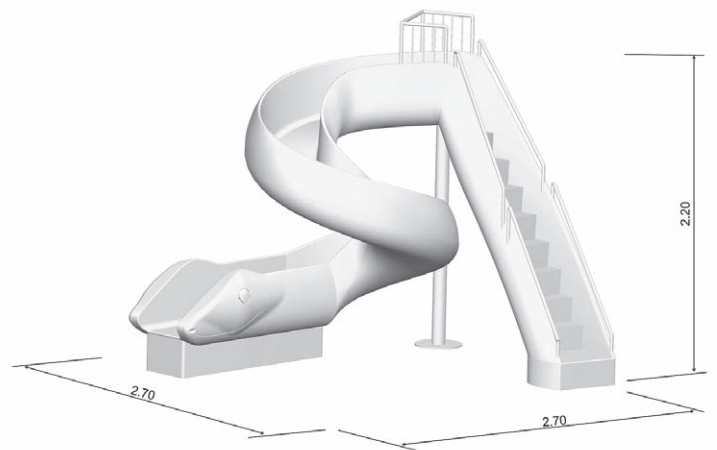

TRIPLE SLIDE

42

Hier haben kleine Rutschenfans die Wahl.
Drei abwechslungsreiche Bahnen.
Von gemütlich bis rasant ist alles dabei.

system klarer

44

Die klassische Wasserrutsche im Kleinformat.
Individuelle Bahnführung mit geringem Platzbedarf.

Ein farbenfrohes Rutschvergnügen.
Das Einsteigermodell für die Kleinsten.

50 L/MIN

**WASSERRUTSCHEN VISUELL ERLEBEN
3D-ANIMATION**

**BEI KLARER WIRD JEDE RUTSCHE DOPPELT GEBAUT:
EINMAL VOR ORT DURCH UNSER MONTAGETEAM,
SOWIE ZUSÄTZLICH VORAB IM 3D-MODELL.
WIR ERWECKEN KUNDENIDEEN ZUM LEBEN.
ZÖGERN SIE NICHT UNS ZU KONTAKTIEREN.**