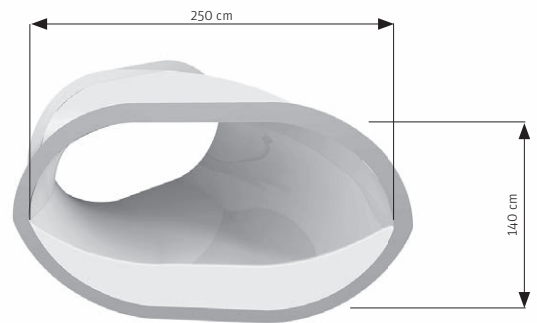

system klarer

30

Die grösste Reifenrutsche von Klarer.
Für Einer-, Zweier- und Dreier-Reifen geeignet.
Ein Querschnitt, der ein abwechslungsreiches
Rutscherlebnis bietet.

Die vielseitigste Rutsche.
 Optimiert für die Benutzung mit Reifen und Matten.
 Kann offen, geschlossen oder in Kombination
 ausgeführt werden.
 Geeignet für Fake Slide und Infinity Jump.