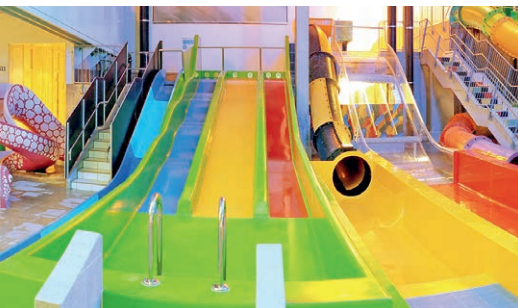

NATUR TRIFFT NERVENKITZEL PISCINE ARAGO

UNSER WILDWASSERFLUSS IN LA ROCHE-SUR-YON IST EIN ORT, AN WELCHEM ABENTEUERLUST AUF URLAUBSTRÄUME TRIFFT. OB DRINNEN ODER DRAUSSEN, OB SCHNELL ODER EHER GEMÜTLICH: UNSERE FLUSSANLAGEN EIGNEN SICH FÜR DIE GANZE FAMILIE UND VERWANDELN EIN JEDES SCHWIMMBAD IN EIN KLEINES PARADIES.

TRIPLE SLIDE

42

Hier haben kleine Rutschenfans die Wahl.
Drei abwechslungsreiche Bahnen.
Von gemütlich bis rasant ist alles dabei.

system klarer

44

Die klassische Wasserrutsche im Kleinformat.
Individuelle Bahnführung mit geringem Platzbedarf.

Ein farbenfrohes Rutschvergnügen.
Das Einsteigermodell für die Kleinsten.

50 L/MIN

**WASSERRUTSCHEN VISUELL ERLEBEN
3D-ANIMATION**

**BEI KLARER WIRD JEDE RUTSCHE DOPPELT GEBAUT:
EINMAL VOR ORT DURCH UNSER MONTAGETEAM,
SOWIE ZUSÄTZLICH VORAB IM 3D-MODELL.
WIR ERWECKEN KUNDENIDEEN ZUM LEBEN.
ZÖGERN SIE NICHT UNS ZU KONTAKTIEREN.**