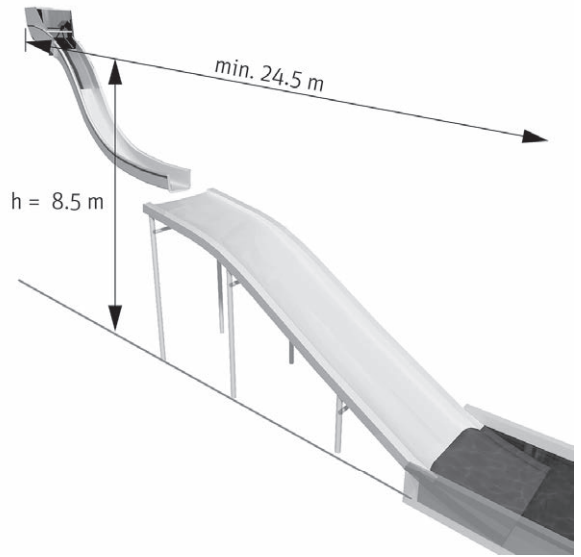

system klarer

12

Der verrückte Sprung ins kalte Nass.
Mit Senkrechtstart und optionaler Ausstattung.
Machen Sie mehr aus Ihrem Sprungbecken.

HIGH FLY

14

Auf dieser Wasserrutsche heben Sie ab!
Eine weltweit einzigartige Wasserrutsche.
Der Eyecatcher für jedes Freizeitbad.

BREITRUTSCHE

Die klassische Freibad-Rutsche für die ganze Familie.
In allen Farben und Formen erhältlich.
Mit oder ohne Mittelabtrennung.

15

MAINBURG, DEUTSCHLAND
RACER SLIDE

DER SPASS AM GEMEINSAMEN RUTSCHEN WIRD AUF KEINER WASSERRUTSCHE MEHR GEFÖRDERT ALS AUF DER RACER SLIDE. DREI NEBENEINANDERLIEGENDE BAHNEN BIETEN HÖCHSTMÖGLICHE SICHERHEIT UND EINE KAPAZITÄT, DIE AUCH AN BESUCHERSTARKEN TAGEN KEINE LANGEN WARTEZEITEN AUFKOMMEN LÄSST.