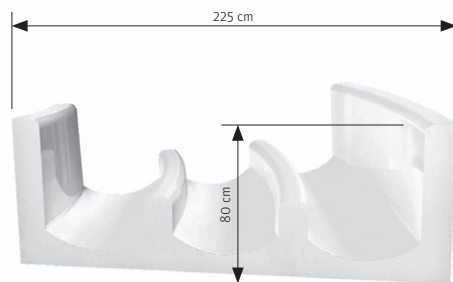

RACER SLIDE

18

Hier zählt der Spass am gemeinsamen Rutschen. Die Rutsche mit der höchsten Kapazität. Familienfreundlich.