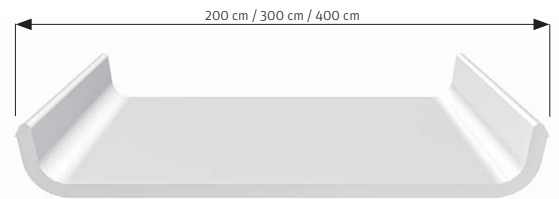

system klarer

12

Der verrückte Sprung ins kalte Nass.
Mit Senkrechtstart und optionaler Ausstattung.
Machen Sie mehr aus Ihrem Sprungbecken.

HIGH FLY

14

Auf dieser Wasserrutsche heben Sie ab!
Eine weltweit einzigartige Wasserrutsche.
Der Eyecatcher für jedes Freizeitbad.

BREITRUTSCHE

Die klassische Freibad-Rutsche für die ganze Familie.
In allen Farben und Formen erhältlich.
Mit oder ohne Mittelabtrennung.

15

MAINBURG, DEUTSCHLAND
RACER SLIDE

DER SPASS AM GEMEINSAMEN RUTSCHEN WIRD AUF KEINER WASSERRUTSCHE MEHR GEFÖRDERT ALS AUF DER RACER SLIDE. DREI NEBENEINANDERLIEGENDE BAHNEN BIETEN HÖCHSTMÖGLICHE SICHERHEIT UND EINE KAPAZITÄT, DIE AUCH AN BESUCHERSTARKEN TAGEN KEINE LANGEN WARTEZEITEN AUFKOMMEN LÄSST.