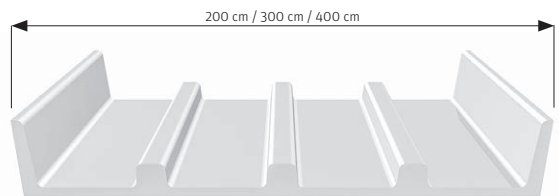

system klarer

12

Der verrückte Sprung ins kalte Nass.
Mit Senkrechtstart und optionaler Ausstattung.
Machen Sie mehr aus Ihrem Sprungbecken.

HIGH FLY

14

Auf dieser Wasserrutsche heben Sie ab!
Eine weltweit einzigartige Wasserrutsche.
Der Eyecatcher für jedes Freizeitbad.

BREITRUTSCHE

Die klassische Freibad-Rutsche für die ganze Familie.
In allen Farben und Formen erhältlich.
Mit oder ohne Mittelabtrennung.

15

MAINBURG, DEUTSCHLAND
RACER SLIDE

DER SPASS AM GEMEINSAMEN RUTSCHEN WIRD AUF KEINER WASSERRUTSCHE MEHR GEFÖRDERT ALS AUF DER RACER SLIDE. DREI NEBENEINANDERLIEGENDE BAHNEN BIETEN HÖCHSTMÖGLICHE SICHERHEIT UND EINE KAPAZITÄT, DIE AUCH AN BESUCHERSTARKEN TAGEN KEINE LANGEN WARTEZEITEN AUFKOMMEN LÄSST.