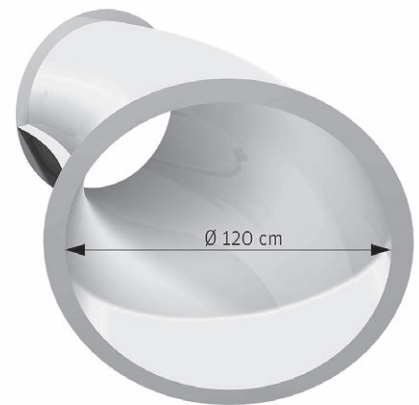

RÖHRENRUTSCHE

26

Der Klassiker unter den Wasserrutschen.
Bietet eine Vielzahl von möglichen Attraktionen und Effekten.
Geeignet für Fake Slide und Infinity Jump.

STORMCHASER

Water meets Wind.
Mit bis zu 100 km/h Windgeschwindigkeit.
Kein lästiges Treppensteigen.
Bergaufstrecken möglich!