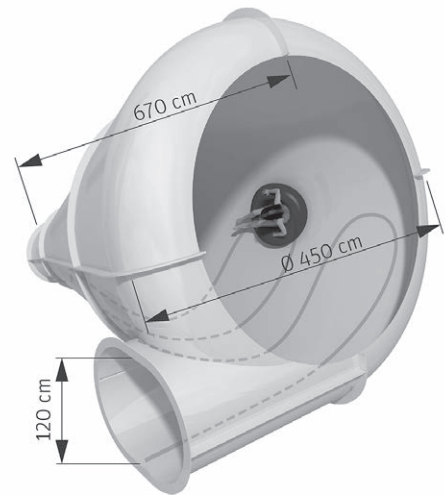

CONE SLIDE

34

Die Rutsche mit Erlebniswert.
Besonders geeignet für Thematisierung und Storytelling.
Ein abwechslungsreiches Rutschvergnügen.