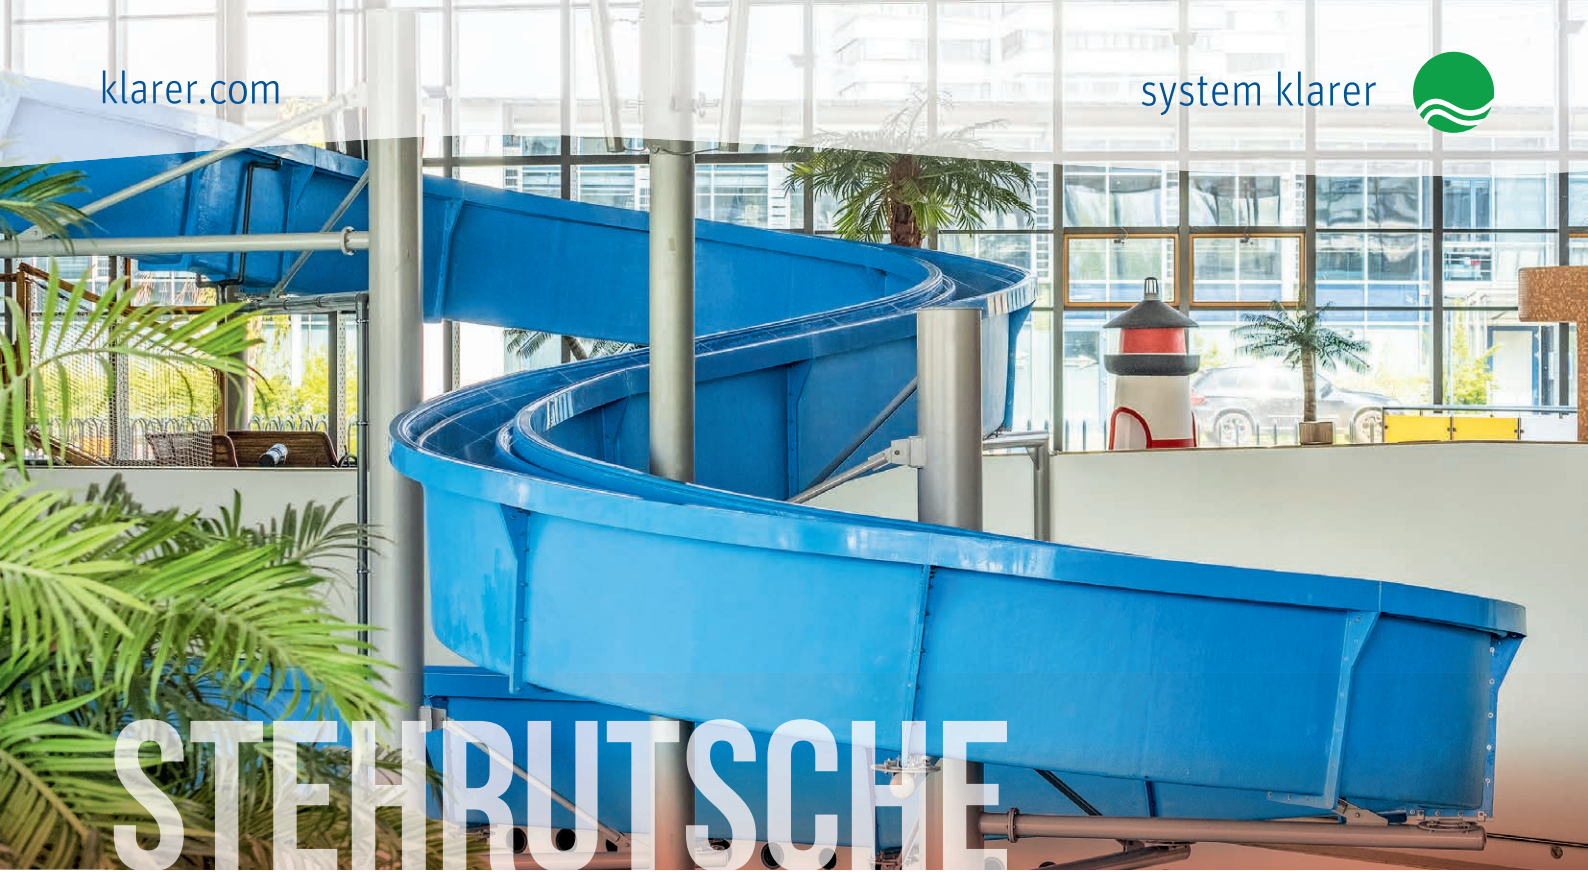

STEHBRUTSCHE

Die weltweit erste Stehrutsche.
Im Stehen rutschen, ein einzigartiges Rutscherlebnis.