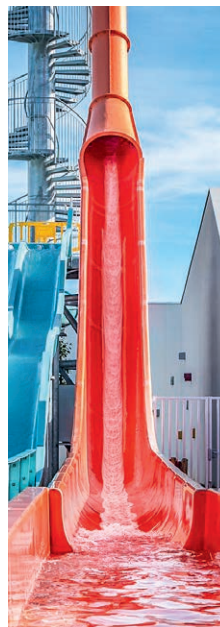

120 ODER 360 M³/H

240 PERS/H

Nichts für schwache Nerven.
Die ideale Ergänzung für bestehende Freibad-Anlagen.
Ein Höchstmass an Sicherheit.

AQUAMALO, SAINT-MALO, FRANKREICH

KAMIKAZE

**BEREIT FÜR DEN RAUSCH INS KÜHLE NASS?
FÜR DIESE ATTRAKTION BRAUCHT ES ZWAR ETWAS MUT,
DOCH DAS LOHNT SICH: BELOHNT WIRD DIE WILDE FAHRT
MIT EINEM EINMALIGEN GEFÜHL DER SCHWERELOSIGKEIT.
EINE ATTRAKTION, DIE DEM GAST IN ERINNERUNG BLEIBT
UND SICH SCHNELL HERUMSPRICHT.**