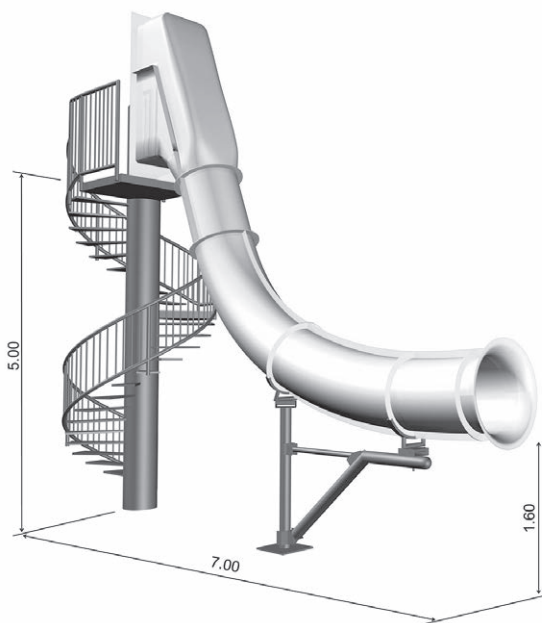

*Die Geschwister Claudia und Stefan Klarer,
Geschäftsführung der Klarer Freizeitanlagen AG*

C. Klarer S. Klarer

system klarer

WASSERRUTSCHE

8

Die klassische Freibad-Rutsche.
Auch als Kombination von Röhrenrutsche
und Wasserrutsche erhältlich.

system klarer

12

Der verrückte Sprung ins kalte Nass.
Mit Senkrechtstart und optionaler Ausstattung.
Machen Sie mehr aus Ihrem Sprungbecken.

HIGH FLY

14

Auf dieser Wasserrutsche heben Sie ab!
Eine weltweit einzigartige Wasserrutsche.
Der Eyecatcher für jedes Freizeitbad.