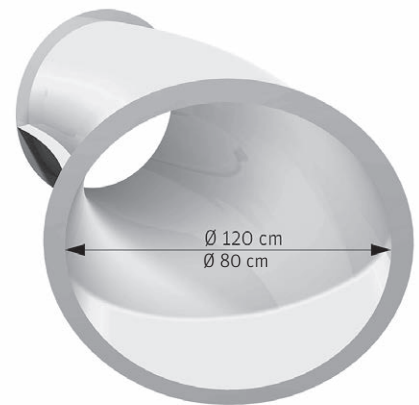

RÖHRENRUTSCHE

26

Der Klassiker unter den Wasserrutschen.
Bietet eine Vielzahl von möglichen Attraktionen und Effekten.
Geeignet für Fake Slide und Infinity Jump.

STORMCHASER

Water meets Wind.
Mit bis zu 100 km/h Windgeschwindigkeit.
Kein lästiges Treppensteigen.
Bergaufstrecken möglich!