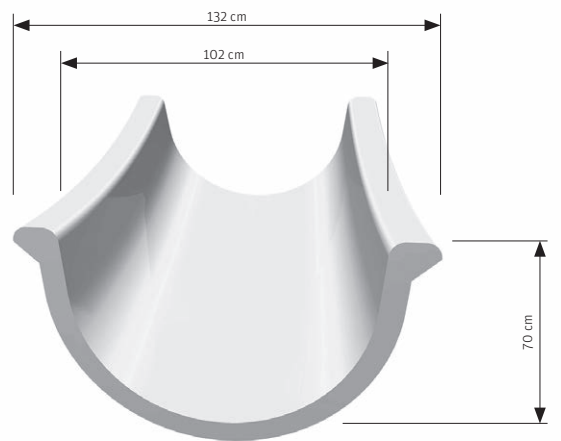

120 ODER 360 M³/H

240 PERS/H

Nichts für schwache Nerven.
Die ideale Ergänzung für bestehende Freibad-Anlagen.
Ein Höchstmass an Sicherheit.

AQUAMALO, SAINT-MALO, FRANKREICH

KAMIKAZE

**BEREIT FÜR DEN RAUSCH INS KÜHLE NASS?
FÜR DIESE ATTRAKTION BRAUCHT ES ZWAR ETWAS MUT,
DOCH DAS LOHNT SICH: BELOHNT WIRD DIE WILDE FAHRT
MIT EINEM EINMALIGEN GEFÜHL DER SCHWERELOSIGKEIT.
EINE ATTRAKTION, DIE DEM GAST IN ERINNERUNG BLEIBT
UND SICH SCHNELL HERUMSPRICHT.**