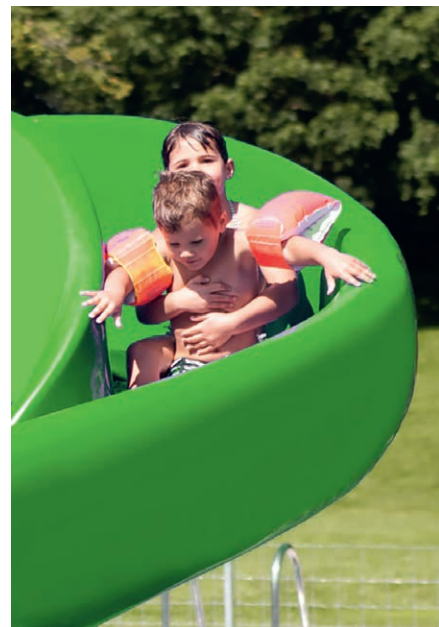

Ein farbenfrohes Rutschvergnügen.
Das Einsteigermodell für die Kleinsten.

50 L/MIN