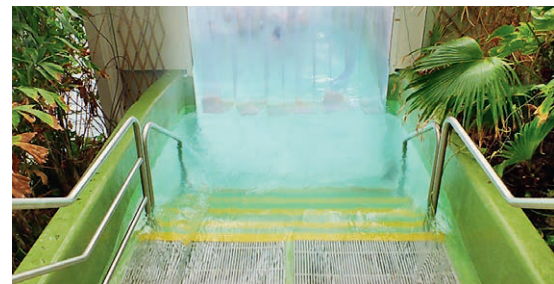

38

Der neueste Fluss von Klarer.
Mit einem natürlichen und breiten Wasserlauf.
Geniessen Sie den freien Blick aus dem neuen Varia River.

0,5 – 5 %

JE NACH GESTALTUNG

JE NACH GESTALTUNG

Die unbändige Kraft des Wassers.
Beruhigungsbecken mit Sitzbänken und
Unterwasserbeleuchtung.
Mit spannenden Überholstrecken und
raffinierten Abkürzungen.

0,5 – 5%

The image shows an indoor spa area with several hot tubs. A large palm tree is on the left. The hot tubs are surrounded by rocks and some plants. Large windows in the background offer a view of the outdoors, including a parking lot and buildings. The text is overlaid on a circular graphic in the foreground.