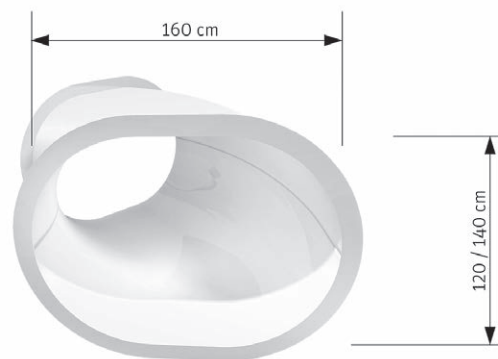

system klarer

30

Die grösste Reifenrutsche von Klarer.
Für Einer-, Zweier- und Dreier-Reifen geeignet.
Ein Querschnitt, der ein abwechslungsreiches
Rutscherlebnis bietet.

Die vielseitigste Rutsche.
 Optimiert für die Benutzung mit Reifen und Matten.
 Kann offen, geschlossen oder in Kombination
 ausgeführt werden.
 Geeignet für Fake Slide und Infinity Jump.