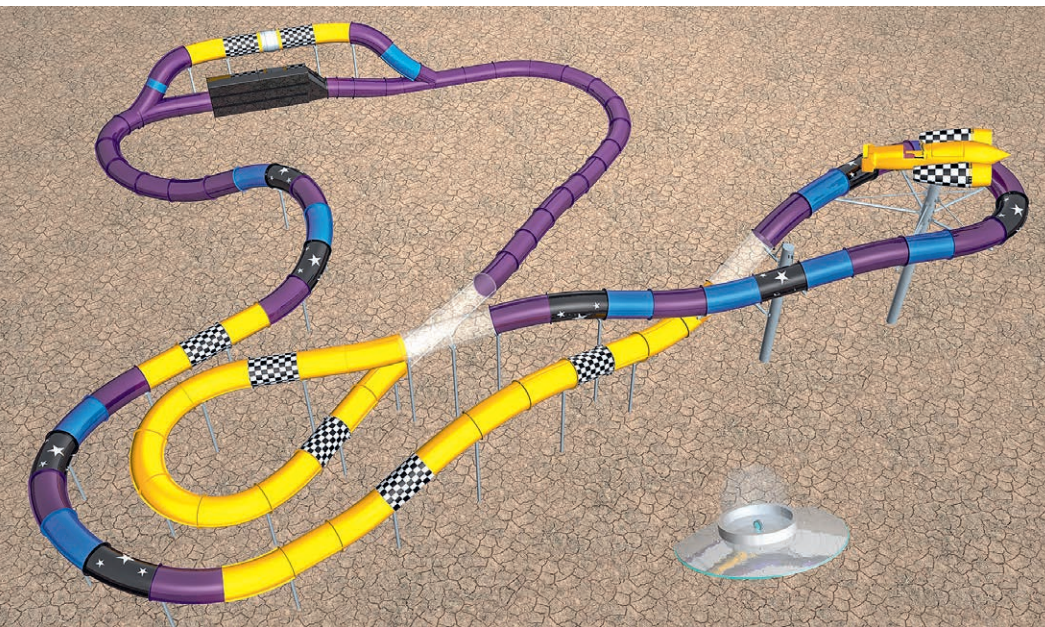

RÖHRENRUTSCHE

26

Der Klassiker unter den Wasserrutschen.
Bietet eine Vielzahl von möglichen Attraktionen und Effekten.
Geeignet für Fake Slide und Infinity Jump.

STORMCHASER

Water meets Wind.
Mit bis zu 100 km/h Windgeschwindigkeit.
Kein lästiges Treppensteigen.
Bergaufstrecken möglich!

system klarer

30

Die grösste Reifenrutsche von Klarer.
Für Einer-, Zweier- und Dreier-Reifen geeignet.
Ein Querschnitt, der ein abwechslungsreiches
Rutscherlebnis bietet.

Die vielseitigste Rutsche.
 Optimiert für die Benutzung mit Reifen und Matten.
 Kann offen, geschlossen oder in Kombination
 ausgeführt werden.
 Geeignet für Fake Slide und Infinity Jump.