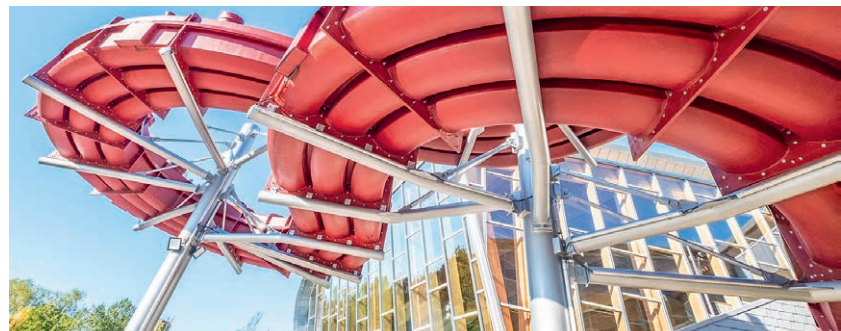

BREITRUTSCHE

Die klassische Freibad-Rutsche für die ganze Familie.
In allen Farben und Formen erhältlich.
Mit oder ohne Mittelabtrennung.

15

MAINBURG, DEUTSCHLAND
RACER SLIDE

DER SPASS AM GEMEINSAMEN RUTSCHEN WIRD AUF KEINER WASSERRUTSCHE MEHR GEFÖRDERT ALS AUF DER RACER SLIDE. DREI NEBENEINANDERLIEGENDE BAHNEN BIETEN HÖCHSTMÖGLICHE SICHERHEIT UND EINE KAPAZITÄT, DIE AUCH AN BESUCHERSTARKEN TAGEN KEINE LANGEN WARTEZEITEN AUFKOMMEN LÄSST.

RACER SLIDE

18

Hier zählt der Spass am gemeinsamen Rutschen. Die Rutsche mit der höchsten Kapazität. Familienfreundlich.

Spannendes Wetrutschen.
Mit Startampeln und Zeitmessung.
Mit parallelen und getrennten Bahnen.