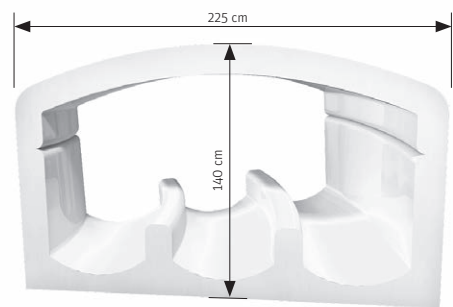

RACER SLIDE

18

Hier zählt der Spass am gemeinsamen Rutschen. Die Rutsche mit der höchsten Kapazität. Familienfreundlich.