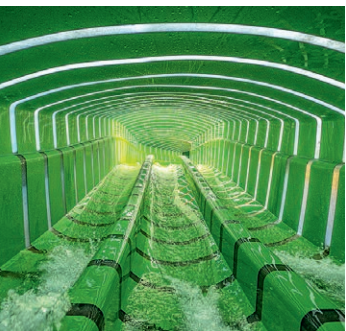

RACER SLIDE

18

Hier zählt der Spass am gemeinsamen Rutschen. Die Rutsche mit der höchsten Kapazität. Familienfreundlich.