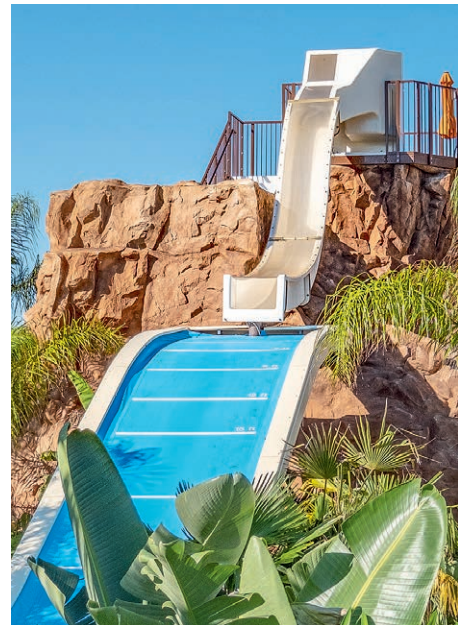

system klarer

12

Der verrückte Sprung ins kalte Nass.
Mit Senkrechtstart und optionaler Ausstattung.
Machen Sie mehr aus Ihrem Sprungbecken.

HIGH FLY

14

Auf dieser Wasserrutsche heben Sie ab!
Eine weltweit einzigartige Wasserrutsche.
Der Eyecatcher für jedes Freizeitbad.