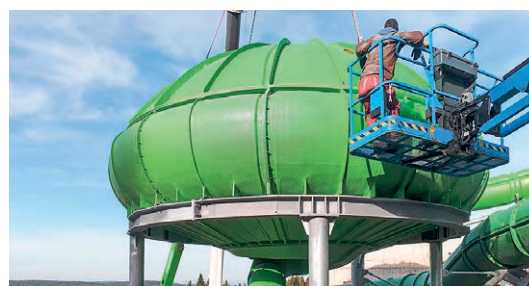

22

Die schnellste Rutsche von Klarer.
Action pur für Jugendliche und Erwachsene.

Ein abwechslungsreiches Rutschvergnügen.
Als Körper- oder Reifenrutsche erhältlich.

120 M³/H
360 M³/H

100 PERS./H
200 PERS./H

RÖHRENRUTSCHE

26

Der Klassiker unter den Wasserrutschen.
Bietet eine Vielzahl von möglichen Attraktionen und Effekten.
Geeignet für Fake Slide und Infinity Jump.

STORMCHASER

Water meets Wind.
Mit bis zu 100 km/h Windgeschwindigkeit.
Kein lästiges Treppensteigen.
Bergaufstrecken möglich!