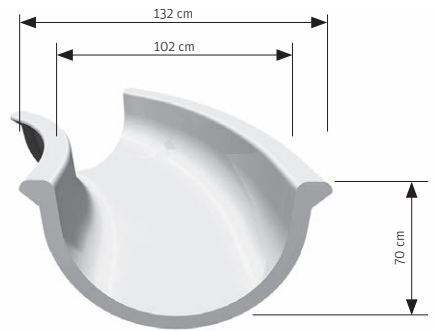

*Die Geschwister Claudia und Stefan Klarer,
Geschäftsführung der Klarer Freizeitanlagen AG*

C. Klarer S. Klarer

system klarer

WASSERRUTSCHE

8

Die klassische Freibad-Rutsche.
Auch als Kombination von Röhrenrutsche
und Wasserrutsche erhältlich.