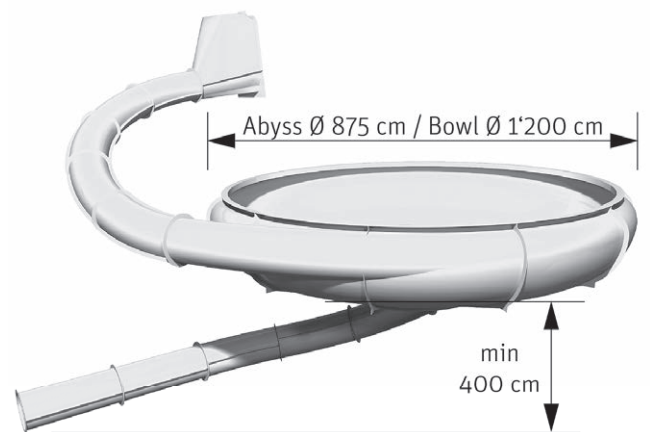

Ein abwechslungsreiches Rutschvergnügen.
Als Körper- oder Reifenrutsche erhältlich.

120 M³/H
360 M³/H

100 PERS./H
200 PERS./H