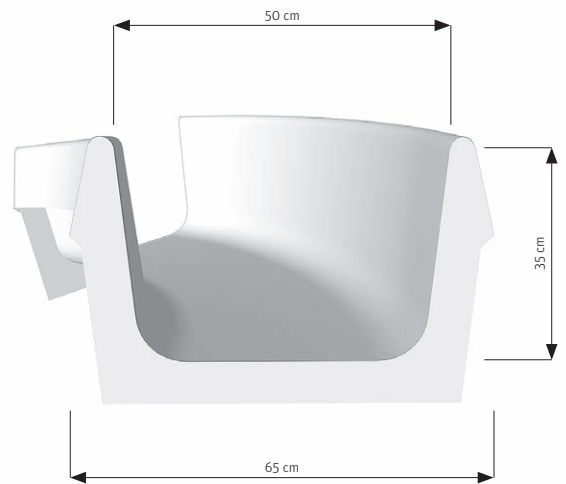

TRIPLE SLIDE

42

Hier haben kleine Rutschenfans die Wahl.
Drei abwechslungsreiche Bahnen.
Von gemütlich bis rasant ist alles dabei.

system klarer

44

Die klassische Wasserrutsche im Kleinformat.
Individuelle Bahnführung mit geringem Platzbedarf.