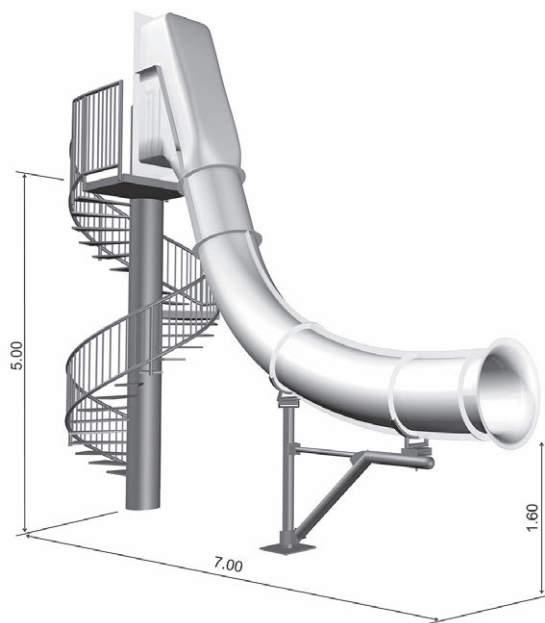

system klarer

12

Le saut de fou dans la fraîcheur.
Un décollage à la verticale et un équipement en option.
Démultipliez le potentiel de votre bassin de plongeon.

40 M³/H

120 PERS/H

14

Sur ce toboggan aquatique, vous décollez!
Un toboggan aquatique unique dans le monde.
L'objet d'attraction de chaque parc de loisirs.