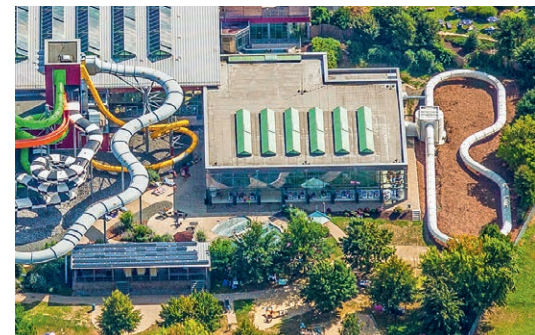

TOBOGGAN TUBULAIRE

26

Le classique parmi les toboggans aquatiques.
Offre une multitude d'attractions et effets possibles.
Adapté pour Fake Slide et Infinity-Jump.

L'eau rencontre le vent.
 Avec une vitesse de vent jusqu'à 100 km/h.
 Pas de montée d'escaliers pénible.
 Tronçons en montée possibles!