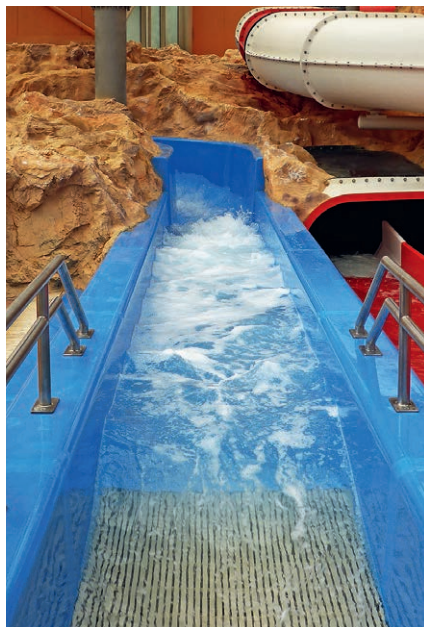

0,5 - 5%

12 10 8 6

2000 M³/H

1500 PERS/H

A large indoor spa area with multiple hot tubs and a large palm tree. The hot tubs are surrounded by a rocky, natural-looking landscape. Large windows in the background offer a view of the outdoors, including a parking lot and buildings. The ceiling is white with recessed lighting.

**LA NATURE RENCONTRE
LES SENSATIONS FORTES
PISCINE ARAGO**

**NOTRE RIVIÈRE SAUVAGE VIVE À LA ROCHE-SUR-YON EST UN LIEU
OÙ L'ENVIE D'AVENTURE RENCONTRE LES RÊVES DE VACANCES.
QUE CE SOIT À L'INTÉRIEUR OU À L'EXTÉRIEUR, RAPIDE OU
PLUTÔT TRANQUILLE, NOS INSTALLATIONS FLUVIALES
CONVIENNENT À TOUTE LA FAMILLE ET TRANSFORMENT
N'IMPORTE QUELLE PISCINE EN UN PETIT PARADIS.**

42

Les petits fans de toboggans ont l'embarras du choix. Trois pistes pour un plaisir de glisse varié. De la glisse tranquille à la glisse rapide, tout y est.

system klarer

TOBOGGAN POUR ENFANTS

44

Le toboggan aquatique classique en petit format.
Trajectoire individuelle avec un faible encombrement.