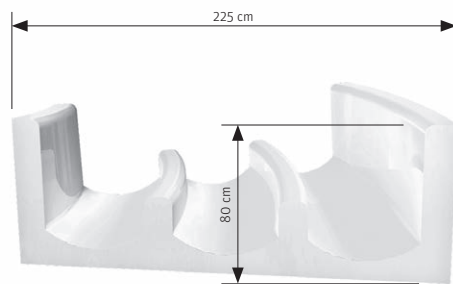

RACER SLIDE

18

C'est le plaisir de glisser ensemble.
Le toboggan à capacité supérieure.
Convient à toute la famille.

270 M³/H

720 PERS/H