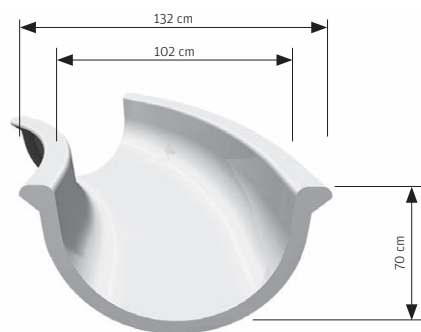

*Claudia et Stefan Klarer,
direction de Klarer Freizeitanlagen AG*

C. Klarer S. Klarer

system klarer

TOBOGGAN AQUATIQUE

8

Le toboggan aquatique classique.
 Disponible également en combinaison de
 toboggan tubulaire et toboggan aquatique.