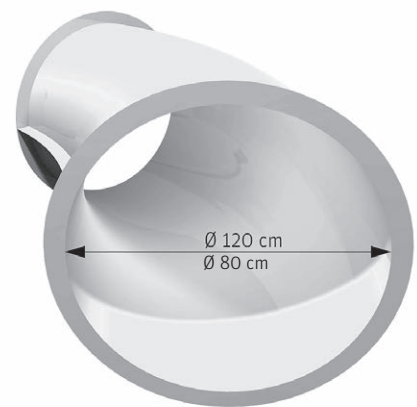

TOBOGGAN TUBULAIRE

26

Le classique parmi les toboggans aquatiques.
Offre une multitude d'attractions et effets possibles.
Adapté pour Fake Slide et Infinity-Jump.