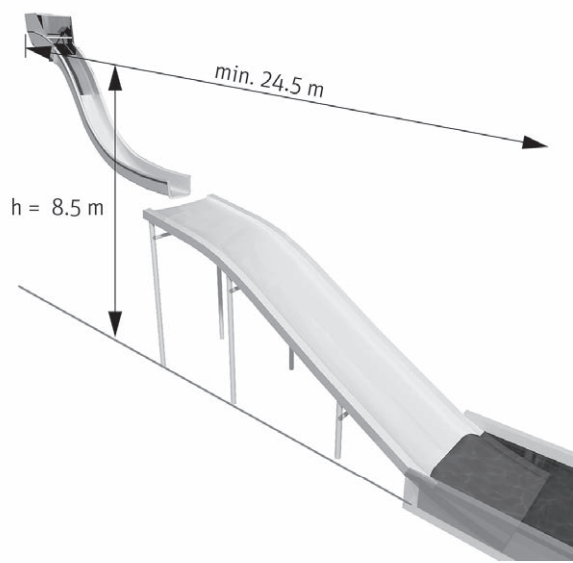

TOBOGGAN LARGE

Le toboggan classique de la piscine extérieure pour toute la famille. Disponible dans toutes les couleurs et formes. Avec ou sans séparation centrale.

15

MAINBURG, ALLEMAGNE
RACER SLIDE

IL ENCOURAGE LE PLAISIR DE LA GLISSE À PLUSIEURS
COMME AUCUN AUTRE TOBOGGAN AQUATIQUE.
TROIS PISTES SÉPARÉES LES UNES DES AUTRES OFFRENT
UNE SÉCURITÉ ET UNE CAPACITÉ ACCRUES QUI,
MÊME LES JOURS DE GRANDE INFLUENCE,
NE FONT PAS ATTENDRE LES VISITEURS.