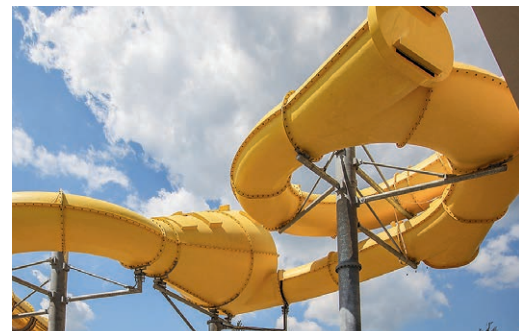

TOBOGGAN TUBULAIRE

26

Le classique parmi les toboggans aquatiques.
Offre une multitude d'attractions et effets possibles.
Adapté pour Fake Slide et Infinity-Jump.

L'eau rencontre le vent.
 Avec une vitesse de vent jusqu'à 100 km/h.
 Pas de montée d'escaliers pénible.
 Tronçons en montée possibles!

system klarer

30

Le plus grand toboggan à bouée de Klarer.
Adapté pour une, deux, trois bouées.
Une section transversale qui offre
une expérience de glisse variée.

Le toboggan polyvalent.
 Optimisé pour une utilisation avec bouées et matelas.
 Peut être réalisé ouvert, fermé ou dans une combinaison des deux.
 Adapté pour Fake Slide et Infinity-Jump.