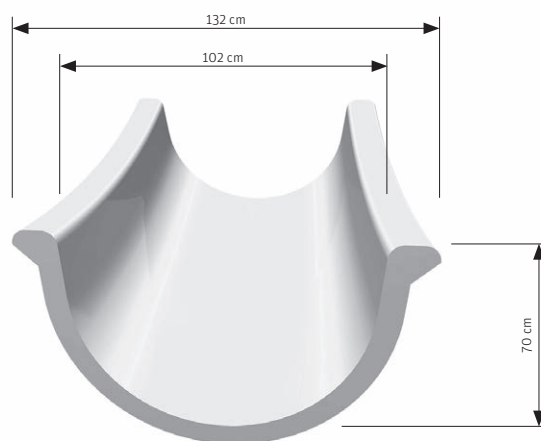

Pas pour les nerfs fragiles.
 Complément parfait pour des toboggans aquatiques existants.
 Sécurité de haut niveau.

AQUAMALO, SAINT-MALO, FRANCE
KAMIKAZE

**PRÊT POUR L'IVRESSE DE L'EAU FRAÎCHE ? POUR CETTE
ATTRACTION, IL FAUT CERTES UN PEU DE COURAGE, MAIS CELA
EN VAUT LA PEINE : LA DESCENTE SAUVAGE EST RÉCOMPENSÉE
PAR UNE PAR UNE SENSATION UNIQUE D'APESANTEUR. UNE
ATTRACTION QUI RESTERA GRAVÉE DANS LA MÉMOIRE DES
VISITEURS. ET QUI SE PROPAGE RAPIDEMENT**