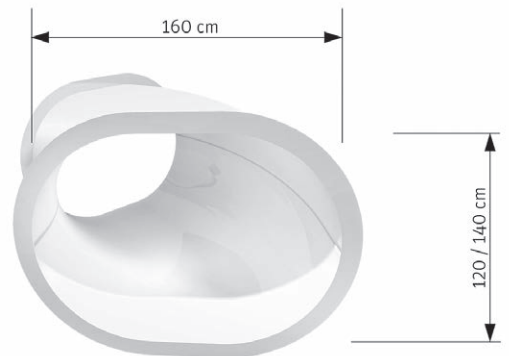

system klarer

30

Le plus grand toboggan à bouée de Klarer.
Adapté pour une, deux, trois bouées.
Une section transversale qui offre
une expérience de glisse variée.

Le toboggan polyvalent.
 Optimisé pour une utilisation avec bouées et matelas.
 Peut être réalisé ouvert, fermé ou dans une combinaison des deux.
 Adapté pour Fake Slide et Infinity-Jump.