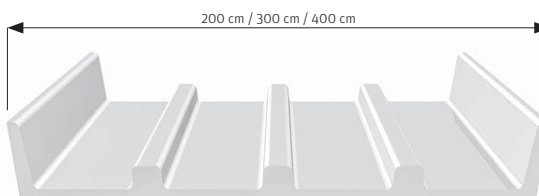

TOBOGGAN LARGE

Le toboggan classique de la piscine extérieure pour toute la famille. Disponible dans toutes les couleurs et formes. Avec ou sans séparation centrale.

15

MAINBURG, ALLEMAGNE
RACER SLIDE

IL ENCOURAGE LE PLAISIR DE LA GLISSE À PLUSIEURS
COMME AUCUN AUTRE TOBOGGAN AQUATIQUE.
TROIS PISTES SÉPARÉES LES UNES DES AUTRES OFFRENT
UNE SÉCURITÉ ET UNE CAPACITÉ ACCRUES QUI,
MÊME LES JOURS DE GRANDE INFLUENCE,
NE FONT PAS ATTENDRE LES VISITEURS.