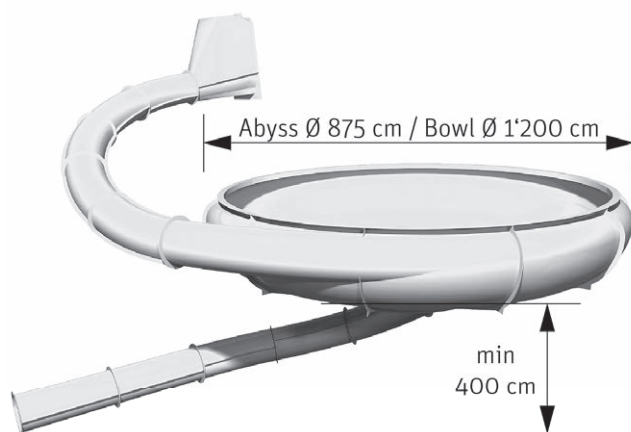

TOBOGGAN À ENTONNOIR

Un plaisir de la glisse varié.
Disponible comme toboggan avec ou sans bouée.