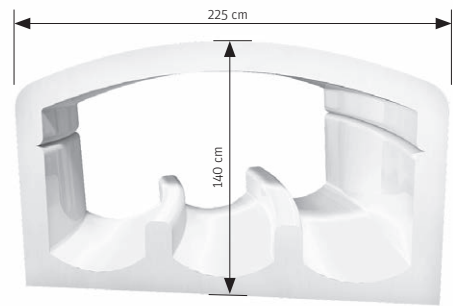

RACER SLIDE

18

C'est le plaisir de glisser ensemble.
Le toboggan à capacité supérieure.
Convient à toute la famille.

270 M³/H

720 PERS/H