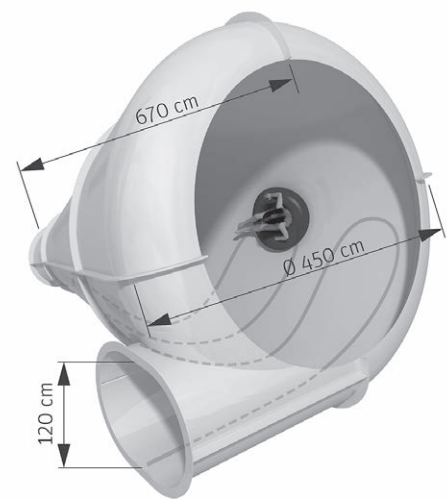

CONE SLIDE

34

Le toboggan à valeur d'expérience.
Spécialement adapté à la thématisation et la narration.
Un plaisir de la glisse varié.