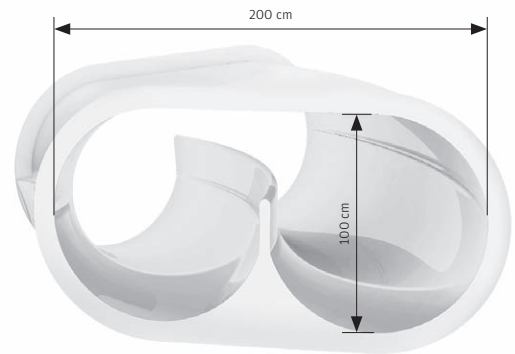

RACER SLIDE

18

C'est le plaisir de glisser ensemble.
Le toboggan à capacité supérieure.
Convient à toute la famille.

270 M³/H

720 PERS/H

MAGIC TWICE

Toboggan de compétition passionnant.
Avec feux de départ et chronomètre.
Avec deux voies parallèles et séparées.