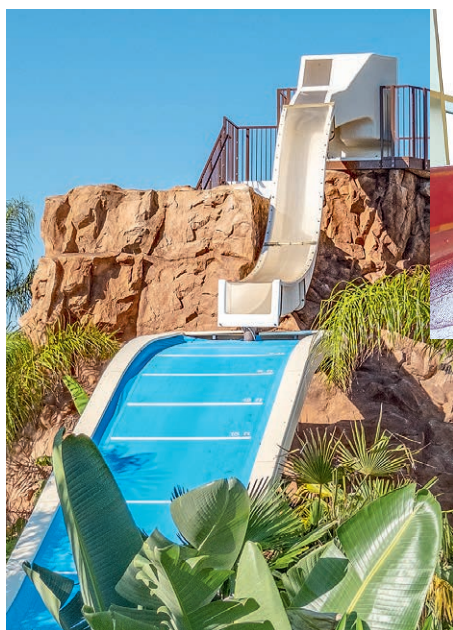

14

Sur ce toboggan aquatique, vous décollez!
Un toboggan aquatique unique dans le monde.
L'objet d'attraction de chaque parc de loisirs.