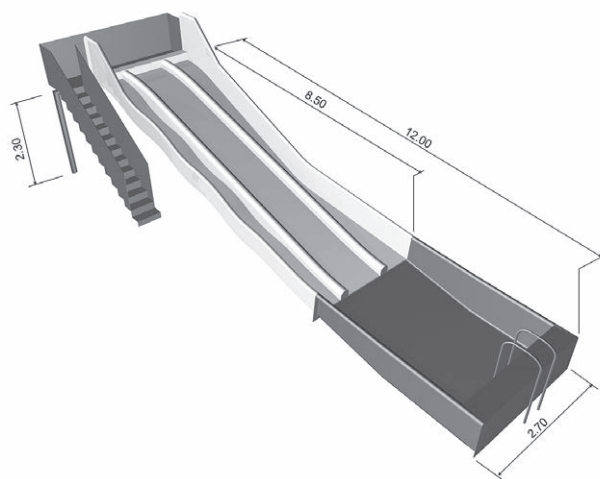

42

Les petits fans de toboggans ont l'embarras du choix. Trois pistes pour un plaisir de glisse varié. De la glisse tranquille à la glisse rapide, tout y est.