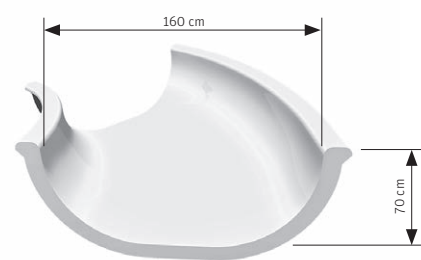

*Claudia et Stefan Klarer,
direction de Klarer Freizeitanlagen AG*

C. Klarer S. Klarer

system klarer

TOBOGGAN AQUATIQUE

8

Le toboggan aquatique classique.
 Disponible également en combinaison de
 toboggan tubulaire et toboggan aquatique.