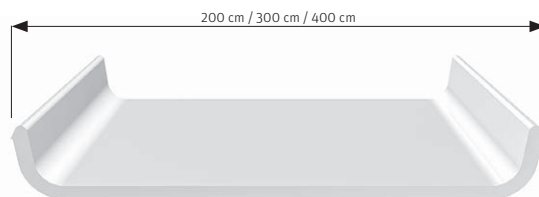

TOBOGGAN LARGE

Le toboggan classique de la piscine extérieure pour toute la famille. Disponible dans toutes les couleurs et formes. Avec ou sans séparation centrale.

15

MAINBURG, ALLEMAGNE
RACER SLIDE

IL ENCOURAGE LE PLAISIR DE LA GLISSE À PLUSIEURS
COMME AUCUN AUTRE TOBOGGAN AQUATIQUE.
TROIS PISTES SÉPARÉES LES UNES DES AUTRES OFFRENT
UNE SÉCURITÉ ET UNE CAPACITÉ ACCRUES QUI,
MÊME LES JOURS DE GRANDE INFLUENCE,
NE FONT PAS ATTENDRE LES VISITEURS.