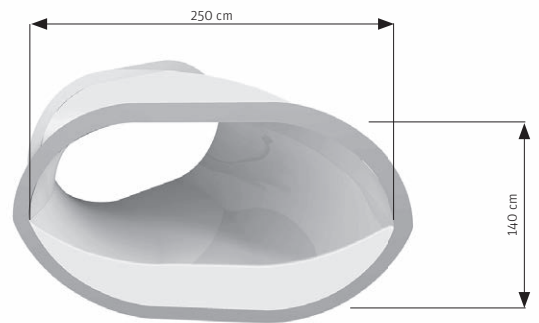

system klarer

30

Le plus grand toboggan à bouée de Klarer.
Adapté pour une, deux, trois bouées.
Une section transversale qui offre
une expérience de glisse variée.

Le toboggan polyvalent.
 Optimisé pour une utilisation avec bouées et matelas.
 Peut être réalisé ouvert, fermé ou dans une combinaison des deux.
 Adapté pour Fake Slide et Infinity-Jump.