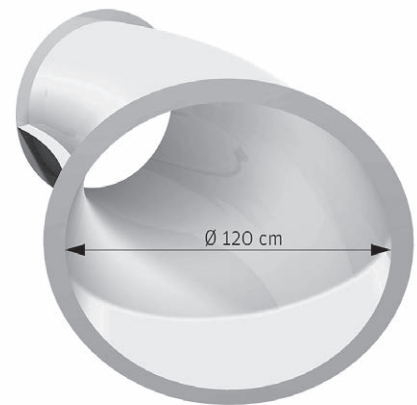

TOBOGGAN TUBULAIRE

26

Le classique parmi les toboggans aquatiques.
Offre une multitude d'attractions et effets possibles.
Adapté pour Fake Slide et Infinity-Jump.

L'eau rencontre le vent.
 Avec une vitesse de vent jusqu'à 100 km/h.
 Pas de montée d'escaliers pénible.
 Tronçons en montée possibles!