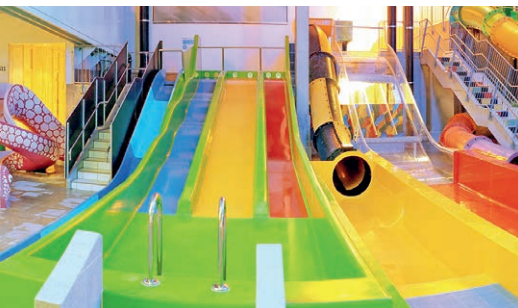

**LA NATURE RENCONTRE
LES SENSATIONS FORTES
PISCINE ARAGO**

**NOTRE RIVIÈRE SAUVAGE VIVE À LA ROCHE-SUR-YON EST UN LIEU
OÙ L'ENVIE D'AVENTURE RENCONTRE LES RÊVES DE VACANCES.
QUE CE SOIT À L'INTÉRIEUR OU À L'EXTÉRIEUR, RAPIDE OU
PLUTÔT TRANQUILLE, NOS INSTALLATIONS FLUVIALES
CONVIENNENT À TOUTE LA FAMILLE ET TRANSFORMENT
N'IMPORTE QUELLE PISCINE EN UN PETIT PARADIS.**

42

Les petits fans de toboggans ont l'embarras du choix. Trois pistes pour un plaisir de glisse varié. De la glisse tranquille à la glisse rapide, tout y est.

system klarer

TOBOGGAN POUR ENFANTS

44

Le toboggan aquatique classique en petit format.
Trajectoire individuelle avec un faible encombrement.