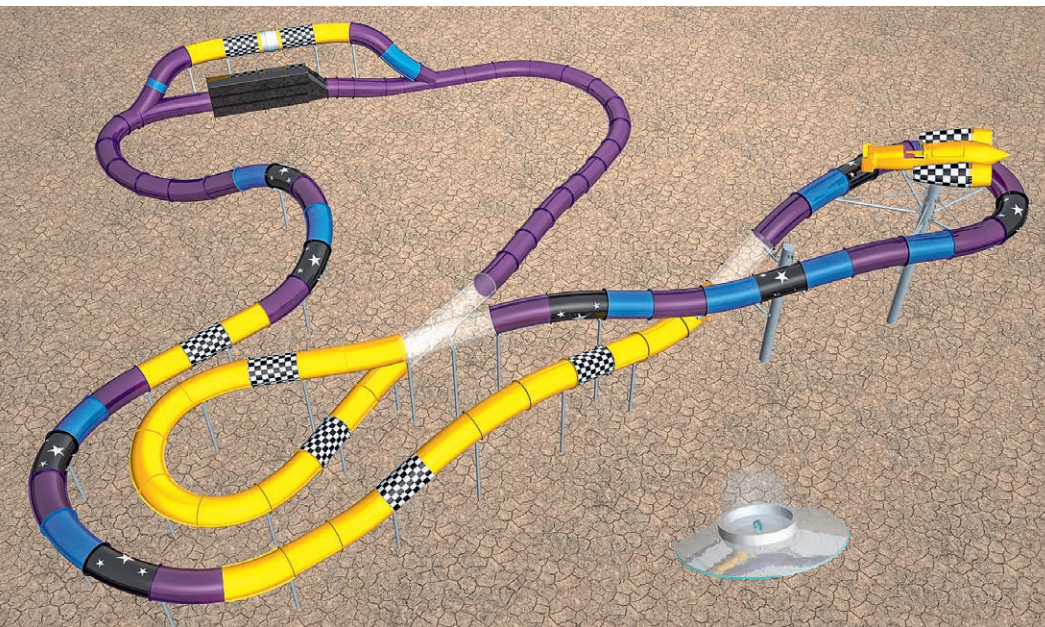

TOBOGGAN TUBULAIRE

26

Le classique parmi les toboggans aquatiques.
Offre une multitude d'attractions et effets possibles.
Adapté pour Fake Slide et Infinity-Jump.

L'eau rencontre le vent.
 Avec une vitesse de vent jusqu'à 100 km/h.
 Pas de montée d'escaliers pénible.
 Tronçons en montée possibles!

system klarer

30

Le plus grand toboggan à bouée de Klarer.
Adapté pour une, deux, trois bouées.
Une section transversale qui offre
une expérience de glisse variée.

Le toboggan polyvalent.
 Optimisé pour une utilisation avec bouées et matelas.
 Peut être réalisé ouvert, fermé ou dans une combinaison des deux.
 Adapté pour Fake Slide et Infinity-Jump.