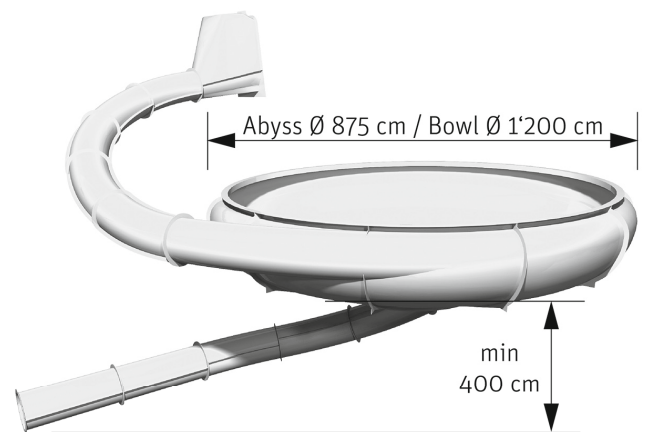

TRICHTERRUTSCHE

Ein abwechslungsreiches Rutschvergnügen.
Als Körper- oder Reifenrutsche erhältlich.

120 M³/H
360 M³/H

100 PERS/H
200 PERS/H