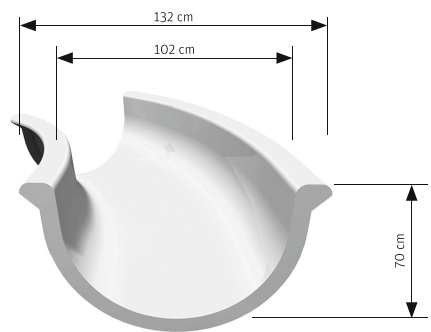

# TOBOGGAN AQUATIQUE

Le toboggan aquatique classique.  
 Disponible également en combinaison de  
 toboggan tubulaire et toboggan aquatique.

120 OU 360 M<sup>3</sup>/H

240 PERS/H