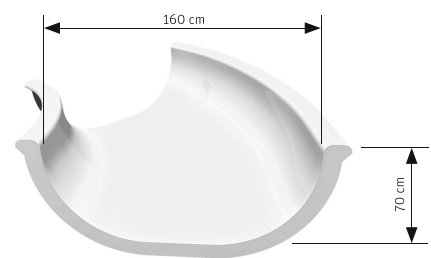

# TOBOGGAN AQUATIQUE

Le toboggan aquatique classique.  
 Disponible également en combinaison de  
 toboggan tubulaire et toboggan aquatique.

120 OU 360 M<sup>3</sup>/H

240 PERS/H