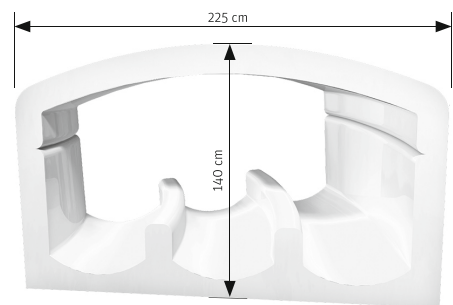

RACER SLIDE

C'est le plaisir de glisser ensemble.
Le toboggan à capacité supérieure.
Convient à toute la famille.

270 M³/H

720 PERS/H