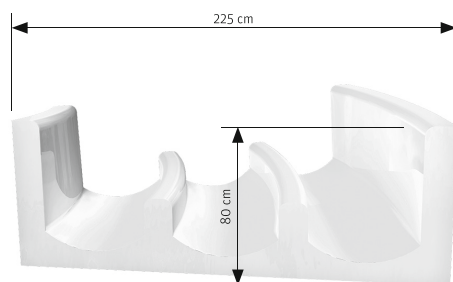

RACER SLIDE

C'est le plaisir de glisser ensemble.
Le toboggan à capacité supérieure.
Convient à toute la famille.

270 M³/H

720 PERS/H