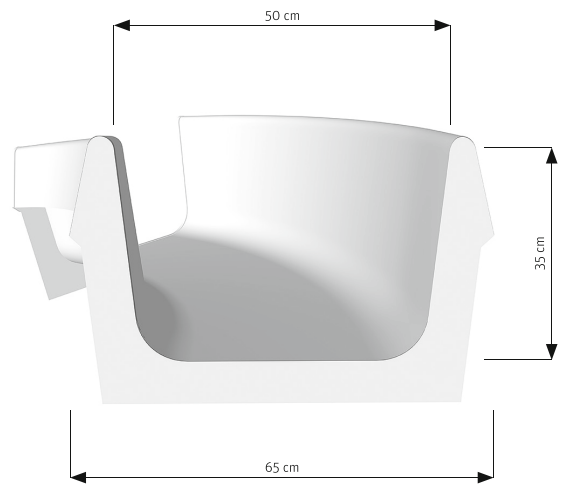

Le toboggan aquatique classique en petit format.  
Trajectoire individuelle avec un faible encombrement.

5-60 M/H