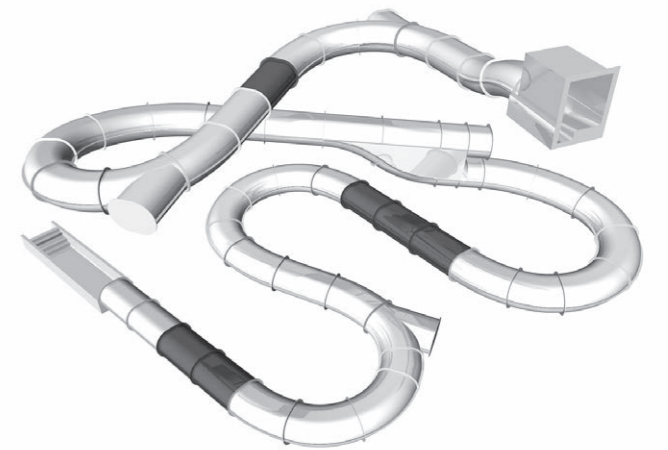

FAKE SLIDE

Gerade noch die Kurve kriegen

Unsere Fake Slide - Elemente täuschen dem Badegast einen geraden Verlauf der Rutsche vor, obwohl die tatsächliche Linienführung als Kurve verläuft. Acrylglas-Scheiben ermöglichen dem Rutschenden eine spektakuläre Sicht ins Freie, durch LED-Panels wird die Attraktion sogar wandelbar.

INFINITY JUMP

Fahrt ins Ungewisse

Mit einem eingebauten Höhenversatz versehen, täuscht der Infinity Jump dem Benutzer eine Weiterführung der Rutsche unter gleichem Gefälle vor. Dafür sorgt auch ein LED-Panel am Ende der Attraktion. Stattdessen aber schießt der Gast plötzlich talwärts, Adrenalin pur!

FALLSTART

WASSER

Auf jeden Fall

Unser **Vollautomatischer Fallstart** braucht Nerven wie Stahl! Das System arbeitet vollkommen autark und benötigt kein zusätzliches Personal zur Bedienung. Nicht weniger Mut fordert unser **Senkrechtstart**. Der Griff zur Stange. Loslassen? Nerven und Ausdauer entscheiden über den Zeitpunkt.

Alles Gute kommt von oben

Ein **Wasserfall** bringt ordentlich Action in die Röhre und verwandelt die Rutsche plötzlich in einen strömenden Fluss. Etwas sanfter ist dabei der **tropische Regen**, der in Rutschrichtung auf den Gast hinunter prasselt. Beide Attraktionen können auch als Bestrafung programmiert werden.