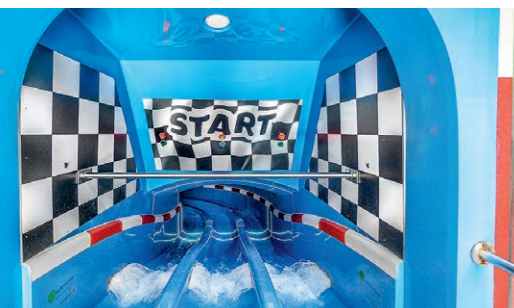

ZEITMESSUNG

Wettlauf mit der Zeit

Professionelle Zeitmesssysteme von Klarer erhöhen den Rutschspass deutlich, und damit auch die Auslastung der Anlagen. Egal ob bei Einzelslides oder mehrspurigen Competition Slides: Das Streben nach persönlicher Verbesserung kann schnell süchtig machen...

TOUCHPOINTS

Volltreffer!

Wer holt sich alle Touchpoints und erhält dafür die volle Punktzahl? Ein interaktiver Spass mit Punkteanzeige im Auslaufbereich, der je nach Schwierigkeitsgrad eine schnelle Reaktion und ein gutes Erinnerungsvermögen fordert.