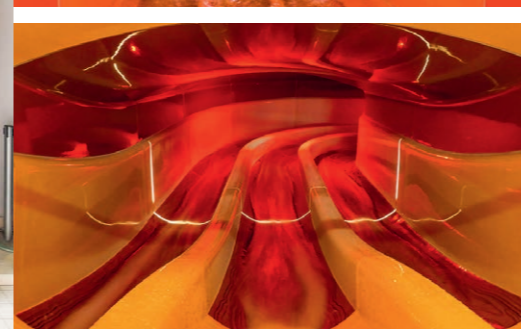

Packende Geschichten – Neue Welten

Eine Rutschpartie kann immer mehr sein als eine Reise ins kühle Nass. Anhand durchdachter Geschichten, aufregender Themenwelten und konsequent durchgezogener Konzepte wird die Rutsche zum Gesamterlebnis. Lass den Badegast in neue Welten eintauchen, lass ihn Teil davon sein!