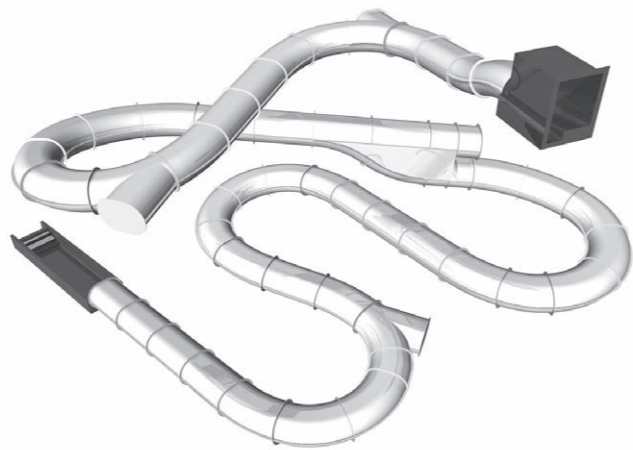

Alles Gute kommt von oben

Ein **Wasserfall** bringt ordentlich Action in die Röhre und verwandelt die Rutsche plötzlich in einen strömenden Fluss. Etwas sanfter ist dabei der **tropische Regen**, der in Rutschrichtung auf den Gast hinunter prasselt. Beide Attraktionen können auch als Bestrafung programmiert werden.

Sehen und gesehen werden

Unsere durchsichtigen Acrylglas-Elemente lassen die Rutschenden für einen kurzen Moment weit über dem Boden schweben, bevor sie wieder in den Tiefen der Röhre verschwinden. Ein ganz besonderer Moment! Auch bei nicht rutschenden Badegästen sorgt das oft für reichlich Unterhaltung.

ZEITMESSUNG

Wettlauf mit der Zeit

Professionelle Zeitmesssysteme von Klarer erhöhen den Rutschspass deutlich, und damit auch die Auslastung der Anlagen. Egal ob bei Einzelslides oder mehrspurigen Competition Slides: Das Streben nach persönlicher Verbesserung kann schnell süchtig machen...