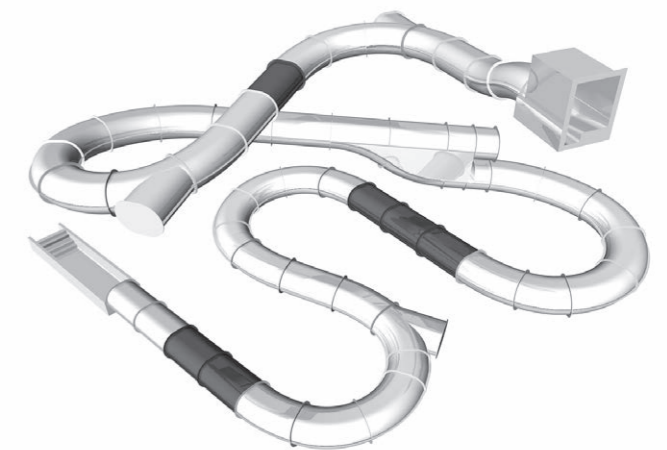

Alles Gute kommt von oben

Ein **Wasserfall** bringt ordentlich Action in die Röhre und verwandelt die Rutsche plötzlich in einen strömenden Fluss. Etwas sanfter ist dabei der **tropische Regen**, der in Rutschrichtung auf den Gast hinunter prasselt. Beide Attraktionen können auch als Bestrafung programmiert werden.

Sehen und gesehen werden

Unsere durchsichtigen Acrylglas-Elemente lassen die Rutschenden für einen kurzen Moment weit über dem Boden schweben, bevor sie wieder in den Tiefen der Röhre verschwinden. Ein ganz besonderer Moment! Auch bei nicht rutschenden Badegästen sorgt das oft für reichlich Unterhaltung.