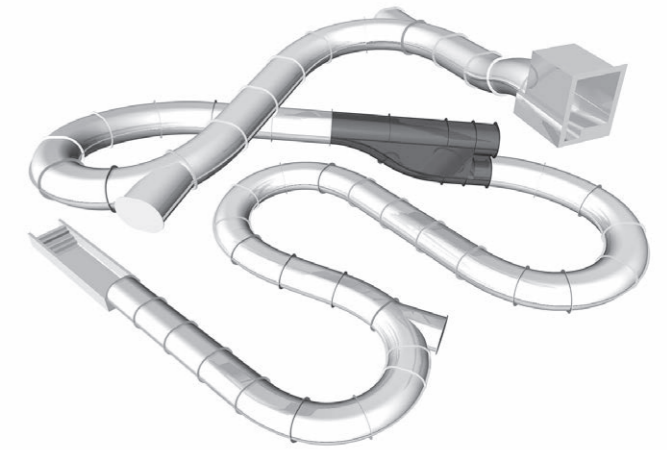

FAKE SLIDE

Gerade noch die Kurve kriegen

Unsere Fake Slide - Elemente täuschen dem Badegast einen geraden Verlauf der Rutsche vor, obwohl die tatsächliche Linienführung als Kurve verläuft. Acrylglas-Scheiben ermöglichen dem Rutschenden eine spektakuläre Sicht ins Freie, durch LED-Panels wird die Attraktion sogar wandelbar.

INFINITY JUMP

Fahrt ins Ungewisse

Mit einem eingebauten Höhenversatz versehen, täuscht der Infinity Jump dem Benutzer eine Weiterführung der Rutsche unter gleichem Gefälle vor. Dafür sorgt auch ein LED-Panel am Ende der Attraktion. Stattdessen aber schießt der Gast plötzlich talwärts, Adrenalin pur!