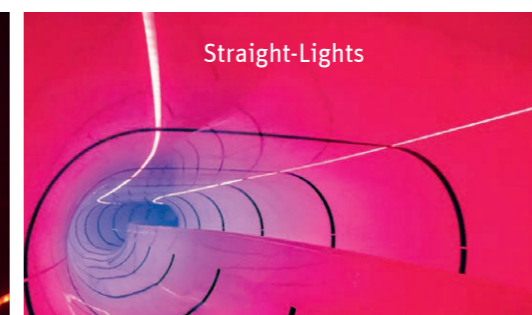

Sehen und gesehen werden

Unsere durchsichtigen Acrylglas-Elemente lassen die Rutschenden für einen kurzen Moment weit über dem Boden schweben, bevor sie wieder in den Tiefen der Röhre verschwinden. Ein ganz besonderer Moment! Auch bei nicht rutschenden Badegästen sorgt das oft für reichlich Unterhaltung.

TAGESLICHT

Lichtspektakel

Unsere Daylight-Effekte nutzen das auf die Rutsche fallende Tageslicht, und sorgen durch transluzente Bereiche im Material für spannende Effekte und Täuschungen! Die Ausführung ist in verschiedenen Farben und Formen erhältlich. Abends ist eine Bestrahlung mit Kunstlicht möglich.

KUNSTLICHT

Bewegtes Licht

Während die Rutsche bei einer Ausleuchtung mit LED-RGB magische Farbverläufe erhält, kann die Verwendung von LED-Flash für stroboskopartige Blitzlichtgewitter sorgen! Running Lights sind kreisförmige Lichterketten welche auf diverse, spektakuläre Abläufe programmiert werden können.