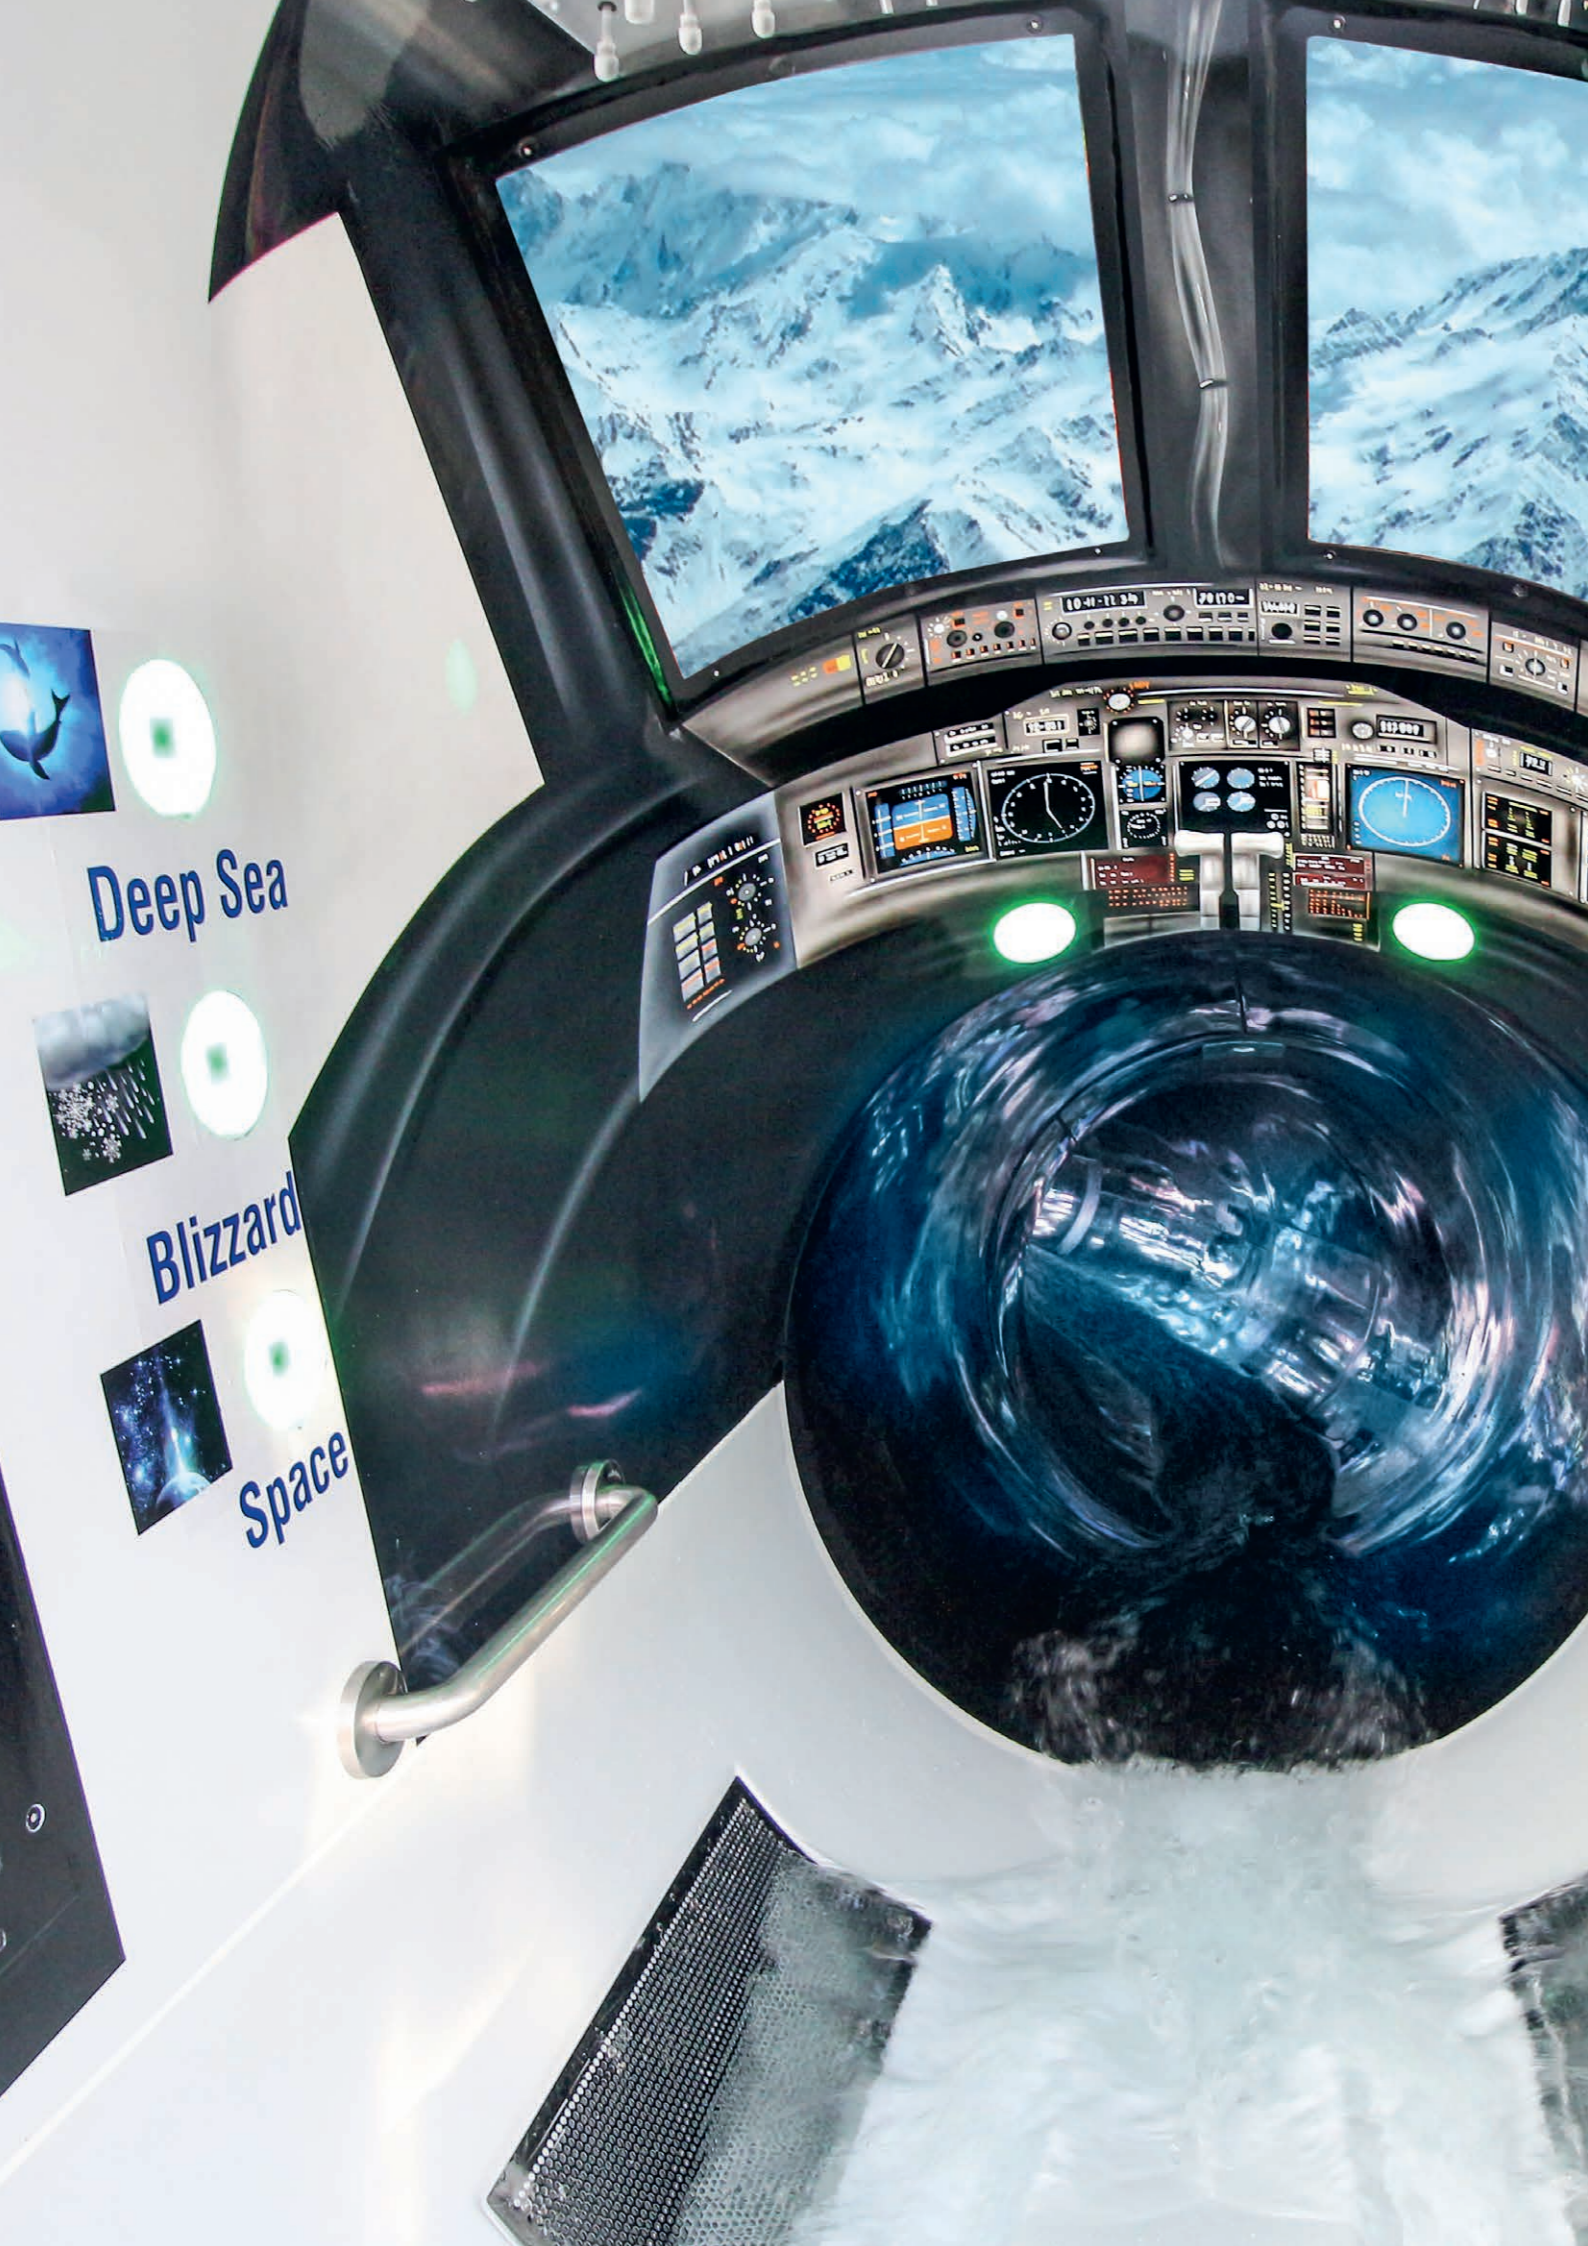

INHALT

THEMATISIERTES RUTSCHEN

04 Startbereich

05 Storytelling

06 Leuchtmotive

07 Auslaufbereich

WANDELBARES RUTSCHEN

08 Programmauswahl

09 LED Panels

10 Fake Slide

11 Infinity Jump

ADRENALIN

12 Fallstart

13 Wasser

15 Acryl

INTERAKTIVES RUTSCHEN

16 Zeitmessung

17 Touchpoints

LICHTEFFEKTE

18 Tageslicht

19 Kunstlicht

SYMBOL-LEGENDE

erzählend

beleuchtend

interaktiv

überraschend

visuell

auditiv

waghalsig