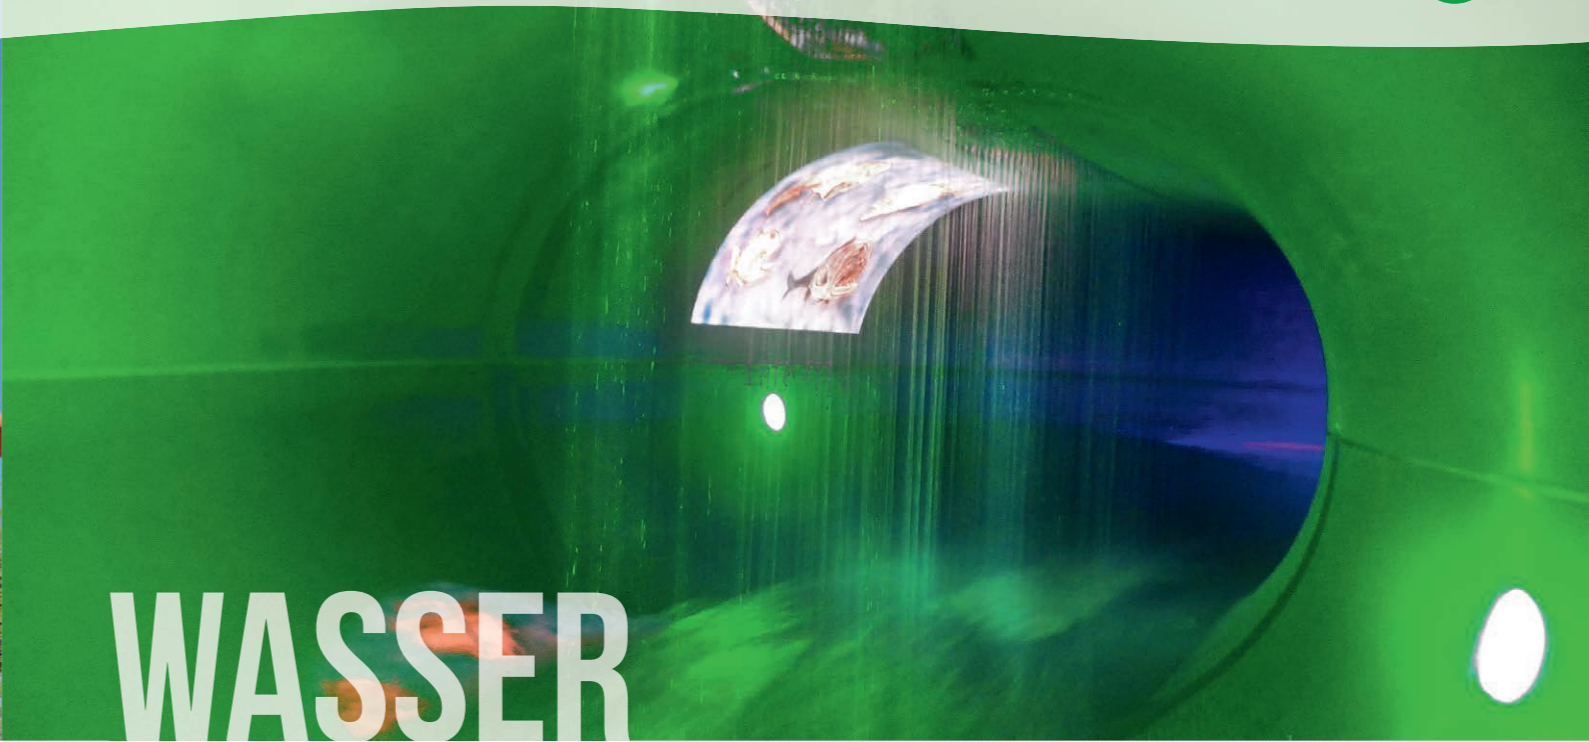

WASSER

Auf jeden Fall

Unser **Vollautomatischer Fallstart** braucht Nerven wie Stahl! Das System arbeitet vollkommen autark und benötigt kein zusätzliches Personal zur Bedienung. Nicht weniger Mut fordert unser **Senkrechtstart**. Der Griff zur Stange. Loslassen? Nerven und Ausdauer entscheiden über den Zeitpunkt.