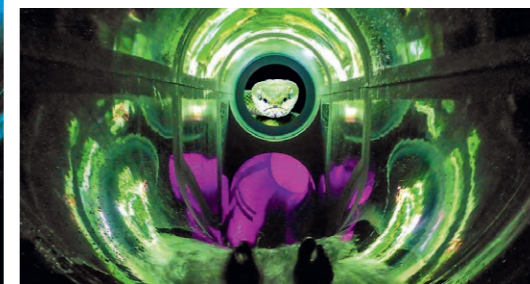

Visuell entdecken

Modernste LED-Technologie ermöglicht es dem Badegast, während der Rutschpartie gestochen scharfe Filme hautnah mitzerleben. Entsprechend dem am Start gewähltem Thema, wandelt sich die Rutsche fortlaufend. Unsere Lautsprecher runden das visuelle Erlebnis ab.

FAKE SLIDE

Gerade noch die Kurve kriegen

Unsere Fake Slide - Elemente täuschen dem Badegast einen geraden Verlauf der Rutsche vor, obwohl die tatsächliche Linienführung als Kurve verläuft. Acrylglas-Scheiben ermöglichen dem Rutschenden eine spektakuläre Sicht ins Freie, durch LED-Panels wird die Attraktion sogar wandelbar.

INFINITY JUMP

Fahrt ins Ungewisse

Mit einem eingebauten Höhenversatz versehen, täuscht der Infinity Jump dem Benutzer eine Weiterführung der Rutsche unter gleichem Gefälle vor. Dafür sorgt auch ein LED-Panel am Ende der Attraktion. Stattdessen aber schießt der Gast plötzlich talwärts, Adrenalin pur!

Alles Gute kommt von oben

Ein **Wasserfall** bringt ordentlich Action in die Röhre und verwandelt die Rutsche plötzlich in einen strömenden Fluss. Etwas sanfter ist dabei der **tropische Regen**, der in Rutschrichtung auf den Gast hinunter prasselt. Beide Attraktionen können auch als Bestrafung programmiert werden.