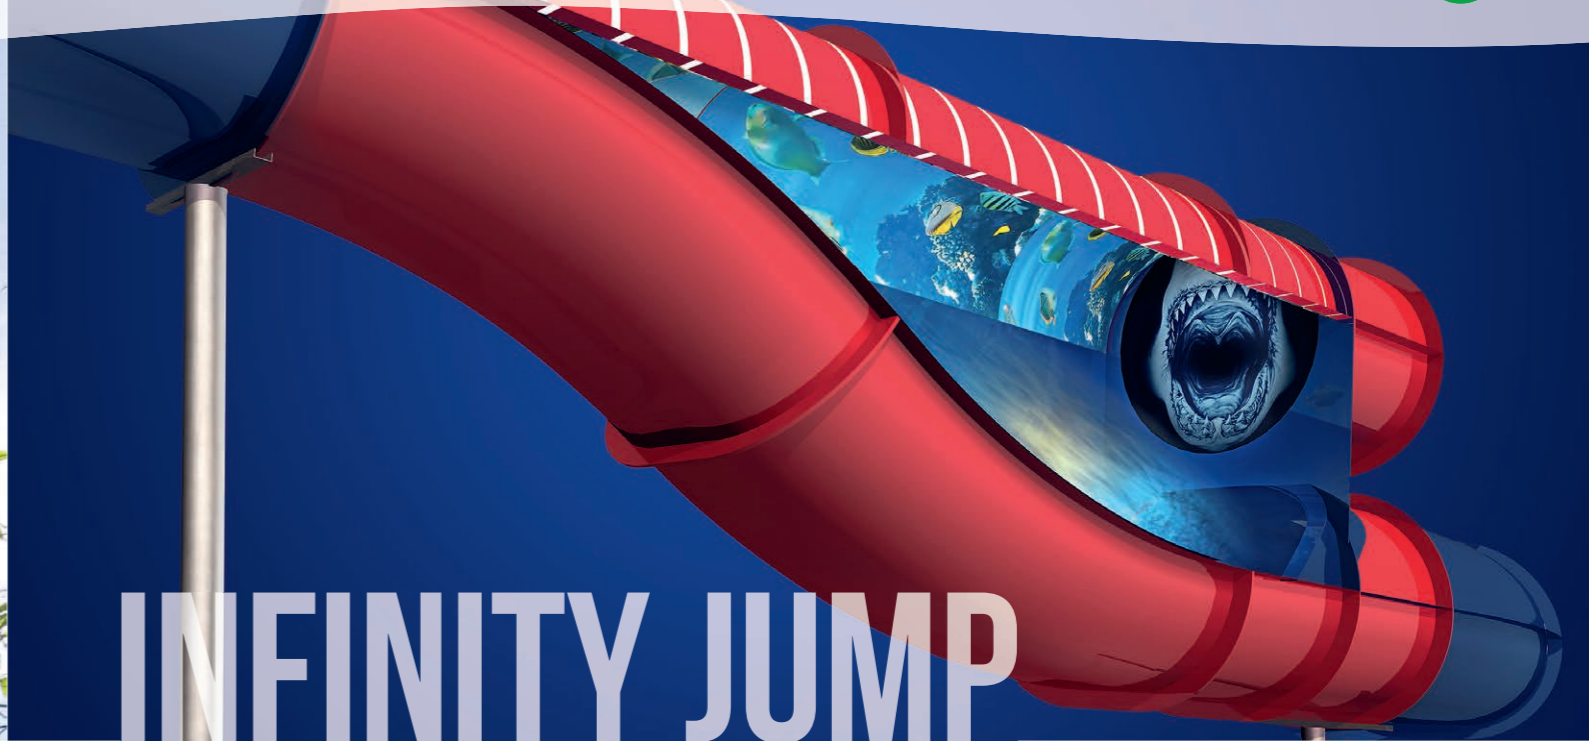

Visuell entdecken

Modernste LED-Technologie ermöglicht es dem Badegast, während der Rutschpartie gestochen scharfe Filme hautnah mitzerleben. Entsprechend dem am Start gewähltem Thema, wandelt sich die Rutsche fortlaufend. Unsere Lautsprecher runden das visuelle Erlebnis ab.

FAKE SLIDE

Gerade noch die Kurve kriegen

Unsere Fake Slide - Elemente täuschen dem Badegast einen geraden Verlauf der Rutsche vor, obwohl die tatsächliche Linienführung als Kurve verläuft. Acrylglas-Scheiben ermöglichen dem Rutschenden eine spektakuläre Sicht ins Freie, durch LED-Panels wird die Attraktion sogar wandelbar.

Alles Gute kommt von oben

Ein **Wasserfall** bringt ordentlich Action in die Röhre und verwandelt die Rutsche plötzlich in einen strömenden Fluss. Etwas sanfter ist dabei der **tropische Regen**, der in Rutschrichtung auf den Gast hinunter prasselt. Beide Attraktionen können auch als Bestrafung programmiert werden.