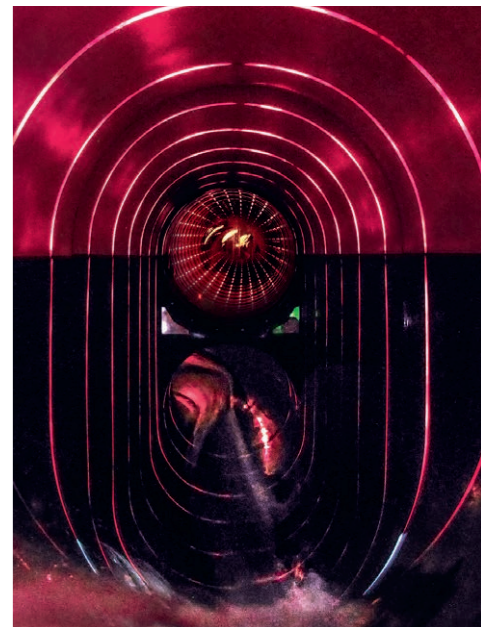

FAKE SLIDE

Gerade noch die Kurve kriegen

Unsere Fake Slide - Elemente täuschen dem Badegast einen geraden Verlauf der Rutsche vor, obwohl die tatsächliche Linienführung als Kurve verläuft. Acrylglas-Scheiben ermöglichen dem Rutschenden eine spektakuläre Sicht ins Freie, durch LED-Panels wird die Attraktion sogar wandelbar.

INFINITY JUMP

Fahrt ins Ungewisse

Mit einem eingebauten Höhenversatz versehen, täuscht der Infinity Jump dem Benutzer eine Weiterführung der Rutsche unter gleichem Gefälle vor. Dafür sorgt auch ein LED-Panel am Ende der Attraktion. Stattdessen aber schießt der Gast plötzlich talwärts, Adrenalin pur!