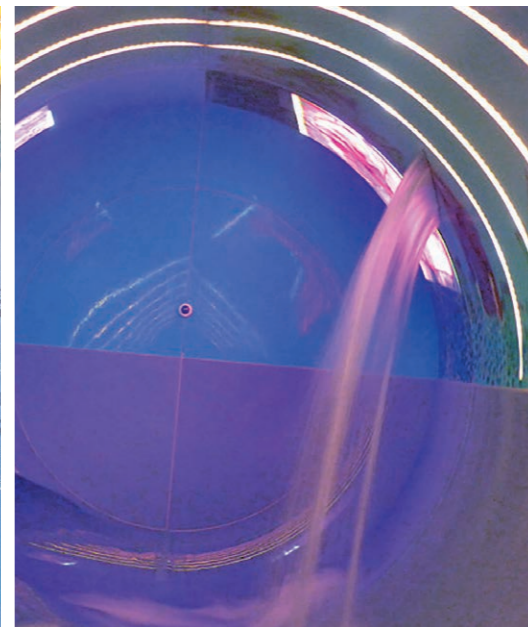

FAKE SLIDE

Gerade noch die Kurve kriegen

Unsere Fake Slide - Elemente täuschen dem Badegast einen geraden Verlauf der Rutsche vor, obwohl die tatsächliche Linienführung als Kurve verläuft. Acrylglas-Scheiben ermöglichen dem Rutschenden eine spektakuläre Sicht ins Freie, durch LED-Panels wird die Attraktion sogar wandelbar.

Alles Gute kommt von oben

Ein **Wasserfall** bringt ordentlich Action in die Röhre und verwandelt die Rutsche plötzlich in einen strömenden Fluss. Etwas sanfter ist dabei der **tropische Regen**, der in Rutschrichtung auf den Gast hinunter prasselt. Beide Attraktionen können auch als Bestrafung programmiert werden.

Sehen und gesehen werden

Unsere durchsichtigen Acrylglas-Elemente lassen die Rutschenden für einen kurzen Moment weit über dem Boden schweben, bevor sie wieder in den Tiefen der Röhre verschwinden. Ein ganz besonderer Moment! Auch bei nicht rutschenden Badegästen sorgt das oft für reichlich Unterhaltung.