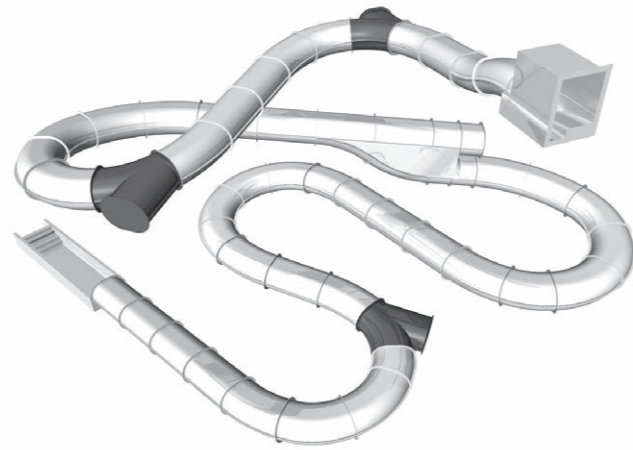

Visuell entdecken

Modernste LED-Technologie ermöglicht es dem Badegast, während der Rutschpartie gestochen scharfe Filme hautnah mitzerleben. Entsprechend dem am Start gewähltem Thema, wandelt sich die Rutsche fortlaufend. Unsere Lautsprecher runden das visuelle Erlebnis ab.

FAKE SLIDE

Gerade noch die Kurve kriegen

Unsere Fake Slide - Elemente täuschen dem Badegast einen geraden Verlauf der Rutsche vor, obwohl die tatsächliche Linienführung als Kurve verläuft. Acrylglas-Scheiben ermöglichen dem Rutschenden eine spektakuläre Sicht ins Freie, durch LED-Panels wird die Attraktion sogar wandelbar.

INFINITY JUMP

Fahrt ins Ungewisse

Mit einem eingebauten Höhenversatz versehen, täuscht der Infinity Jump dem Benutzer eine Weiterführung der Rutsche unter gleichem Gefälle vor. Dafür sorgt auch ein LED-Panel am Ende der Attraktion. Stattdessen aber schießt der Gast plötzlich talwärts, Adrenalin pur!