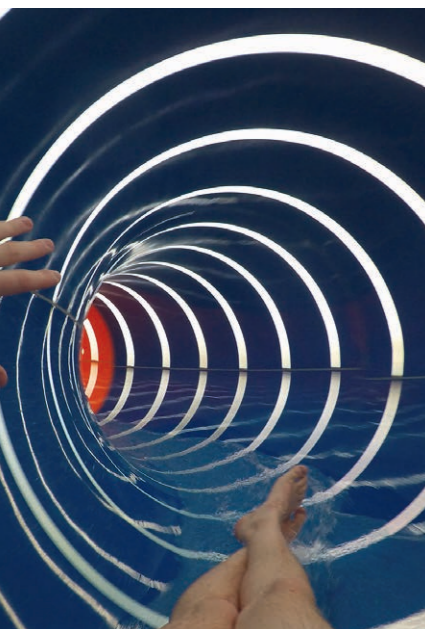

TAGESLICHT

Lichtspektakel

Unsere Daylight-Effekte nutzen das auf die Rutsche fallende Tageslicht, und sorgen durch transluzente Bereiche im Material für spannende Effekte und Täuschungen! Die Ausführung ist in verschiedenen Farben und Formen erhältlich. Abends ist eine Bestrahlung mit Kunstlicht möglich.

KUNSTLICHT

Bewegtes Licht

Während die Rutsche bei einer Ausleuchtung mit LED-RGB magische Farbverläufe erhält, kann die Verwendung von LED-Flash für stroboskopartige Blitzlichtgewitter sorgen! Running Lights sind kreisförmige Lichterketten welche auf diverse, spektakuläre Abläufe programmiert werden können.