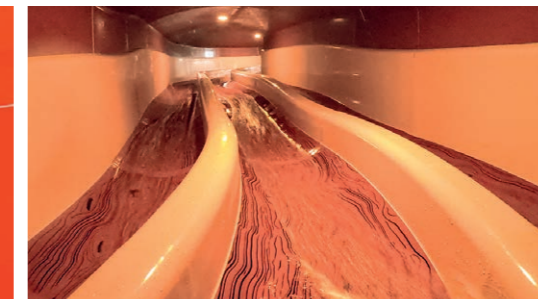

Packende Geschichten – Neue Welten

Eine Rutschpartie kann immer mehr sein als eine Reise ins kühle Nass. Anhand durchdachter Geschichten, aufregender Themenwelten und konsequent durchgezogener Konzepte wird die Rutsche zum Gesamterlebnis. Lass den Badegast in neue Welten eintauchen, lass ihn Teil davon sein!