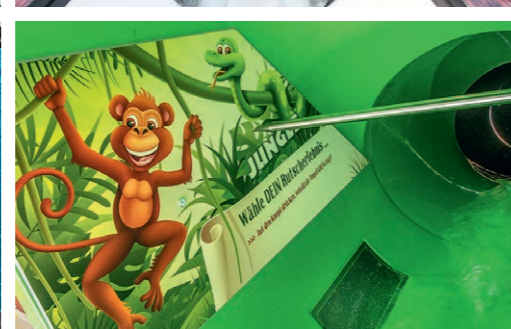

Packende Geschichten – Neue Welten

Eine Rutschpartie kann immer mehr sein als eine Reise ins kühle Nass. Anhand durchdachter Geschichten, aufregender Themenwelten und konsequent durchgezogener Konzepte wird die Rutsche zum Gesamterlebnis. Lass den Badegast in neue Welten eintauchen, lass ihn Teil davon sein!