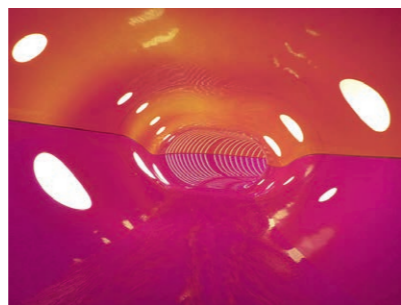

FAKE SLIDE

Gerade noch die Kurve kriegen

Unsere Fake Slide - Elemente täuschen dem Badegast einen geraden Verlauf der Rutsche vor, obwohl die tatsächliche Linienführung als Kurve verläuft. Acrylglas-Scheiben ermöglichen dem Rutschenden eine spektakuläre Sicht ins Freie, durch LED-Panels wird die Attraktion sogar wandelbar.

Sehen und gesehen werden

Unsere durchsichtigen Acrylglas-Elemente lassen die Rutschenden für einen kurzen Moment weit über dem Boden schweben, bevor sie wieder in den Tiefen der Röhre verschwinden. Ein ganz besonderer Moment! Auch bei nicht rutschenden Badegästen sorgt das oft für reichlich Unterhaltung.

TAGESLICHT

Lichtspektakel

Unsere Daylight-Effekte nutzen das auf die Rutsche fallende Tageslicht, und sorgen durch transluzente Bereiche im Material für spannende Effekte und Täuschungen! Die Ausführung ist in verschiedenen Farben und Formen erhältlich. Abends ist eine Bestrahlung mit Kunstlicht möglich.

KUNSTLICHT

Bewegtes Licht

Während die Rutsche bei einer Ausleuchtung mit LED-RGB magische Farbverläufe erhält, kann die Verwendung von LED-Flash für stroboskopartige Blitzlichtgewitter sorgen! Running Lights sind kreisförmige Lichterketten welche auf diverse, spektakuläre Abläufe programmiert werden können.