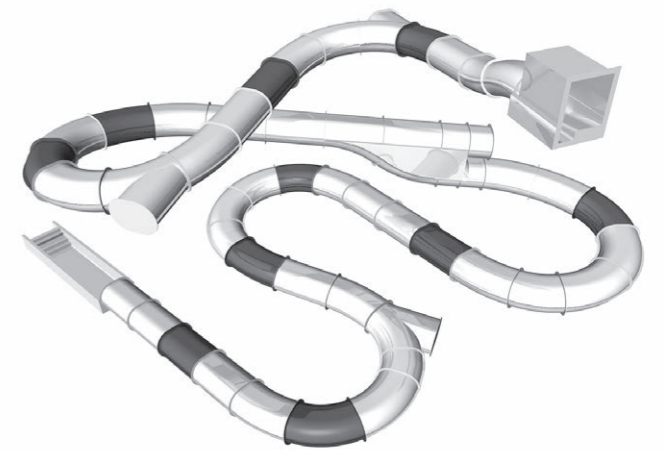

ZEITMESSUNG

Wettlauf mit der Zeit

Professionelle Zeitmesssysteme von Klarer erhöhen den Rutschspass deutlich, und damit auch die Auslastung der Anlagen. Egal ob bei Einzelslides oder mehrspurigen Competition Slides: Das Streben nach persönlicher Verbesserung kann schnell süchtig machen...

TOUCHPOINTS

Volltreffer!

Wer holt sich alle Touchpoints und erhält dafür die volle Punktzahl? Ein interaktiver Spass mit Punkteanzeige im Auslaufbereich, der je nach Schwierigkeitsgrad eine schnelle Reaktion und ein gutes Erinnerungsvermögen fordert.