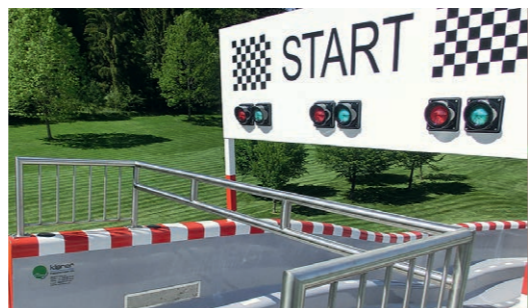

ZEITMESSUNG

Wettlauf mit der Zeit

Professionelle Zeitmesssysteme von Klarer erhöhen den Rutschspass deutlich, und damit auch die Auslastung der Anlagen. Egal ob bei Einzelslides oder mehrspurigen Competition Slides: Das Streben nach persönlicher Verbesserung kann schnell süchtig machen...

TOUCHPOINTS

Volltreffer!

Wer holt sich alle Touchpoints und erhält dafür die volle Punktzahl? Ein interaktiver Spass mit Punkteanzeige im Auslaufbereich, der je nach Schwierigkeitsgrad eine schnelle Reaktion und ein gutes Erinnerungsvermögen fordert.