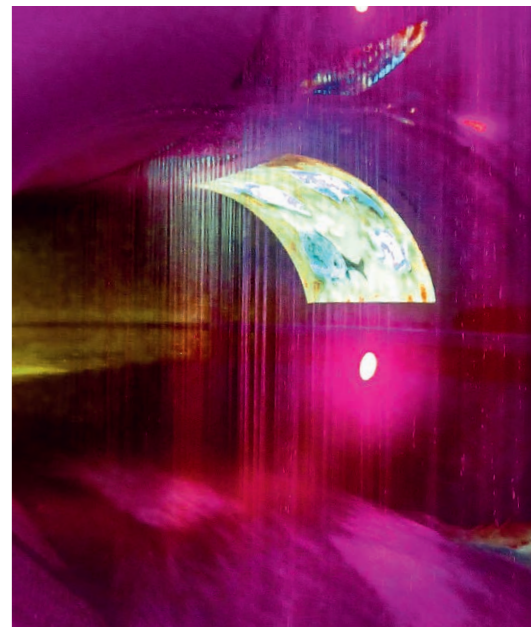

FAKE SLIDE

Gerade noch die Kurve kriegen

Unsere Fake Slide - Elemente täuschen dem Badegast einen geraden Verlauf der Rutsche vor, obwohl die tatsächliche Linienführung als Kurve verläuft. Acrylglas-Scheiben ermöglichen dem Rutschenden eine spektakuläre Sicht ins Freie, durch LED-Panels wird die Attraktion sogar wandelbar.

Alles Gute kommt von oben

Ein **Wasserfall** bringt ordentlich Action in die Röhre und verwandelt die Rutsche plötzlich in einen strömenden Fluss. Etwas sanfter ist dabei der **tropische Regen**, der in Rutschrichtung auf den Gast hinunter prasselt. Beide Attraktionen können auch als Bestrafung programmiert werden.

Sehen und gesehen werden

Unsere durchsichtigen Acrylglas-Elemente lassen die Rutschenden für einen kurzen Moment weit über dem Boden schweben, bevor sie wieder in den Tiefen der Röhre verschwinden. Ein ganz besonderer Moment! Auch bei nicht rutschenden Badegästen sorgt das oft für reichlich Unterhaltung.