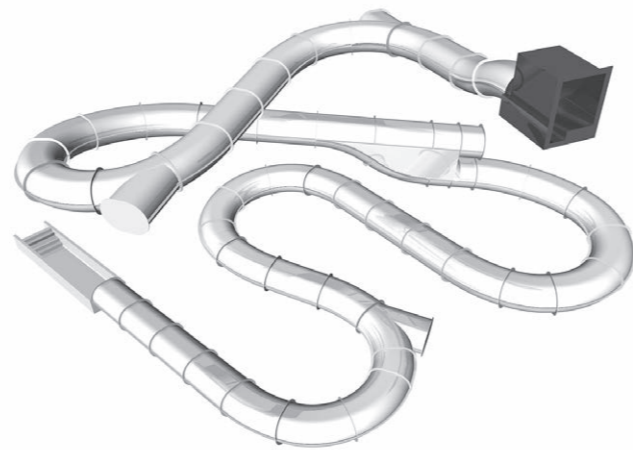

Der erste Eindruck

Durch eine individuelle Thematisierung kann der Badegast schon vor der Rutschpartie gezielt in die richtige Stimmung gebracht werden. Freizeitparks machen es vor! Dadurch wird die gefühlte Wartezeit verkürzt und das gesamte Rutscherlebnis bewusst intensiviert.