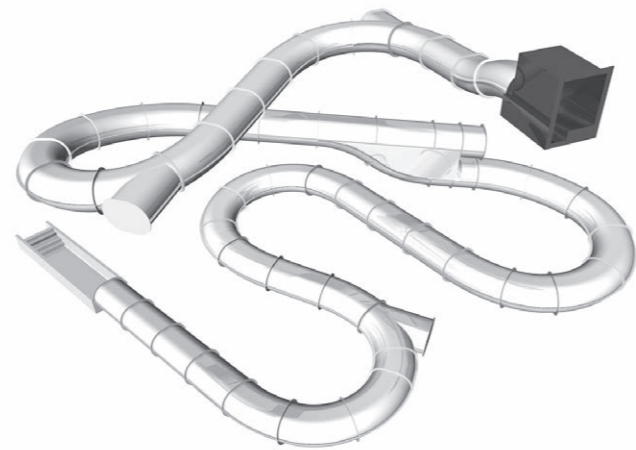

FAKE SLIDE

Gerade noch die Kurve kriegen

Unsere Fake Slide - Elemente täuschen dem Badegast einen geraden Verlauf der Rutsche vor, obwohl die tatsächliche Linienführung als Kurve verläuft. Acrylglas-Scheiben ermöglichen dem Rutschenden eine spektakuläre Sicht ins Freie, durch LED-Panels wird die Attraktion sogar wandelbar.

INFINITY JUMP

Fahrt ins Ungewisse

Mit einem eingebauten Höhenversatz versehen, täuscht der Infinity Jump dem Benutzer eine Weiterführung der Rutsche unter gleichem Gefälle vor. Dafür sorgt auch ein LED-Panel am Ende der Attraktion. Stattdessen aber schießt der Gast plötzlich talwärts, Adrenalin pur!

Alles Gute kommt von oben

Ein **Wasserfall** bringt ordentlich Action in die Röhre und verwandelt die Rutsche plötzlich in einen strömenden Fluss. Etwas sanfter ist dabei der **tropische Regen**, der in Rutschrichtung auf den Gast hinunter prasselt. Beide Attraktionen können auch als Bestrafung programmiert werden.