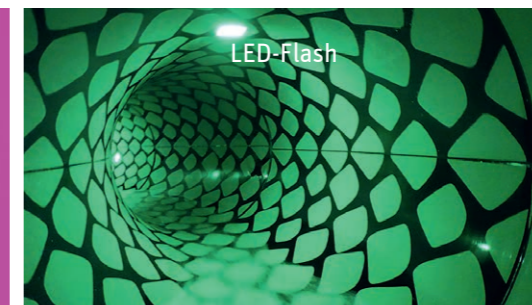

FAKE SLIDE

Gerade noch die Kurve kriegen

Unsere Fake Slide - Elemente täuschen dem Badegast einen geraden Verlauf der Rutsche vor, obwohl die tatsächliche Linienführung als Kurve verläuft. Acrylglas-Scheiben ermöglichen dem Rutschenden eine spektakuläre Sicht ins Freie, durch LED-Panels wird die Attraktion sogar wandelbar.

Sehen und gesehen werden

Unsere durchsichtigen Acrylglas-Elemente lassen die Rutschenden für einen kurzen Moment weit über dem Boden schweben, bevor sie wieder in den Tiefen der Röhre verschwinden. Ein ganz besonderer Moment! Auch bei nicht rutschenden Badegästen sorgt das oft für reichlich Unterhaltung.

TAGESLICHT

Lichtspektakel

Unsere Daylight-Effekte nutzen das auf die Rutsche fallende Tageslicht, und sorgen durch transluzente Bereiche im Material für spannende Effekte und Täuschungen! Die Ausführung ist in verschiedenen Farben und Formen erhältlich. Abends ist eine Bestrahlung mit Kunstlicht möglich.

KUNSTLICHT

Bewegtes Licht

Während die Rutsche bei einer Ausleuchtung mit LED-RGB magische Farbverläufe erhält, kann die Verwendung von LED-Flash für stroboskopartige Blitzlichtgewitter sorgen! Running Lights sind kreisförmige Lichterketten welche auf diverse, spektakuläre Abläufe programmiert werden können.