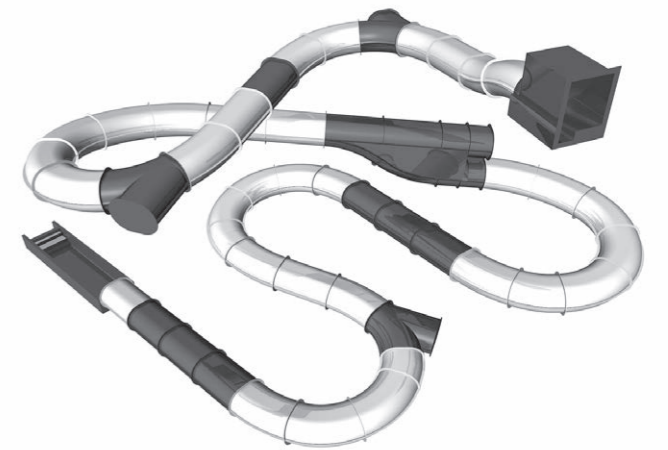

Packende Geschichten – Neue Welten

Eine Rutschpartie kann immer mehr sein als eine Reise ins kühle Nass. Anhand durchdachter Geschichten, aufregender Themenwelten und konsequent durchgezogener Konzepte wird die Rutsche zum Gesamterlebnis. Lass den Badegast in neue Welten eintauchen, lass ihn Teil davon sein!