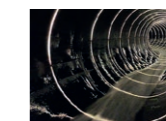

LICHTEFFEKTE

18 Tageslicht