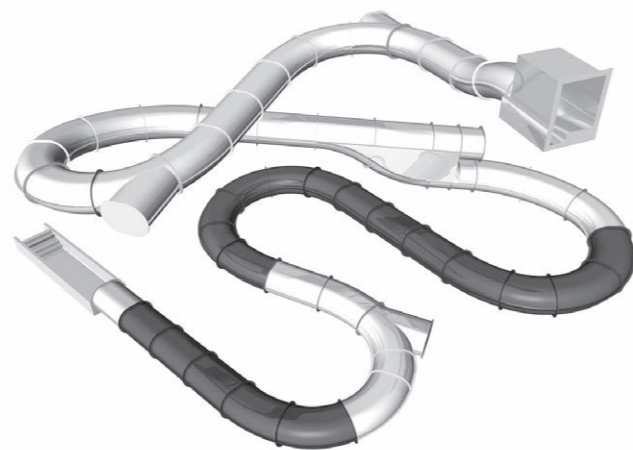

Sehen und gesehen werden

Unsere durchsichtigen Acrylglas-Elemente lassen die Rutschenden für einen kurzen Moment weit über dem Boden schweben, bevor sie wieder in den Tiefen der Röhre verschwinden. Ein ganz besonderer Moment! Auch bei nicht rutschenden Badegästen sorgt das oft für reichlich Unterhaltung.

ZEITMESSUNG

Wettlauf mit der Zeit

Professionelle Zeitmesssysteme von Klarer erhöhen den Rutschspass deutlich, und damit auch die Auslastung der Anlagen. Egal ob bei Einzelslides oder mehrspurigen Competition Slides: Das Streben nach persönlicher Verbesserung kann schnell süchtig machen...

TOUCHPOINTS

Volltreffer!

Wer holt sich alle Touchpoints und erhält dafür die volle Punktzahl? Ein interaktiver Spass mit Punkteanzeige im Auslaufbereich, der je nach Schwierigkeitsgrad eine schnelle Reaktion und ein gutes Erinnerungsvermögen fordert.

TAGESLICHT

Lichtspektakel

Unsere Daylight-Effekte nutzen das auf die Rutsche fallende Tageslicht, und sorgen durch transluzente Bereiche im Material für spannende Effekte und Täuschungen! Die Ausführung ist in verschiedenen Farben und Formen erhältlich. Abends ist eine Bestrahlung mit Kunstlicht möglich.