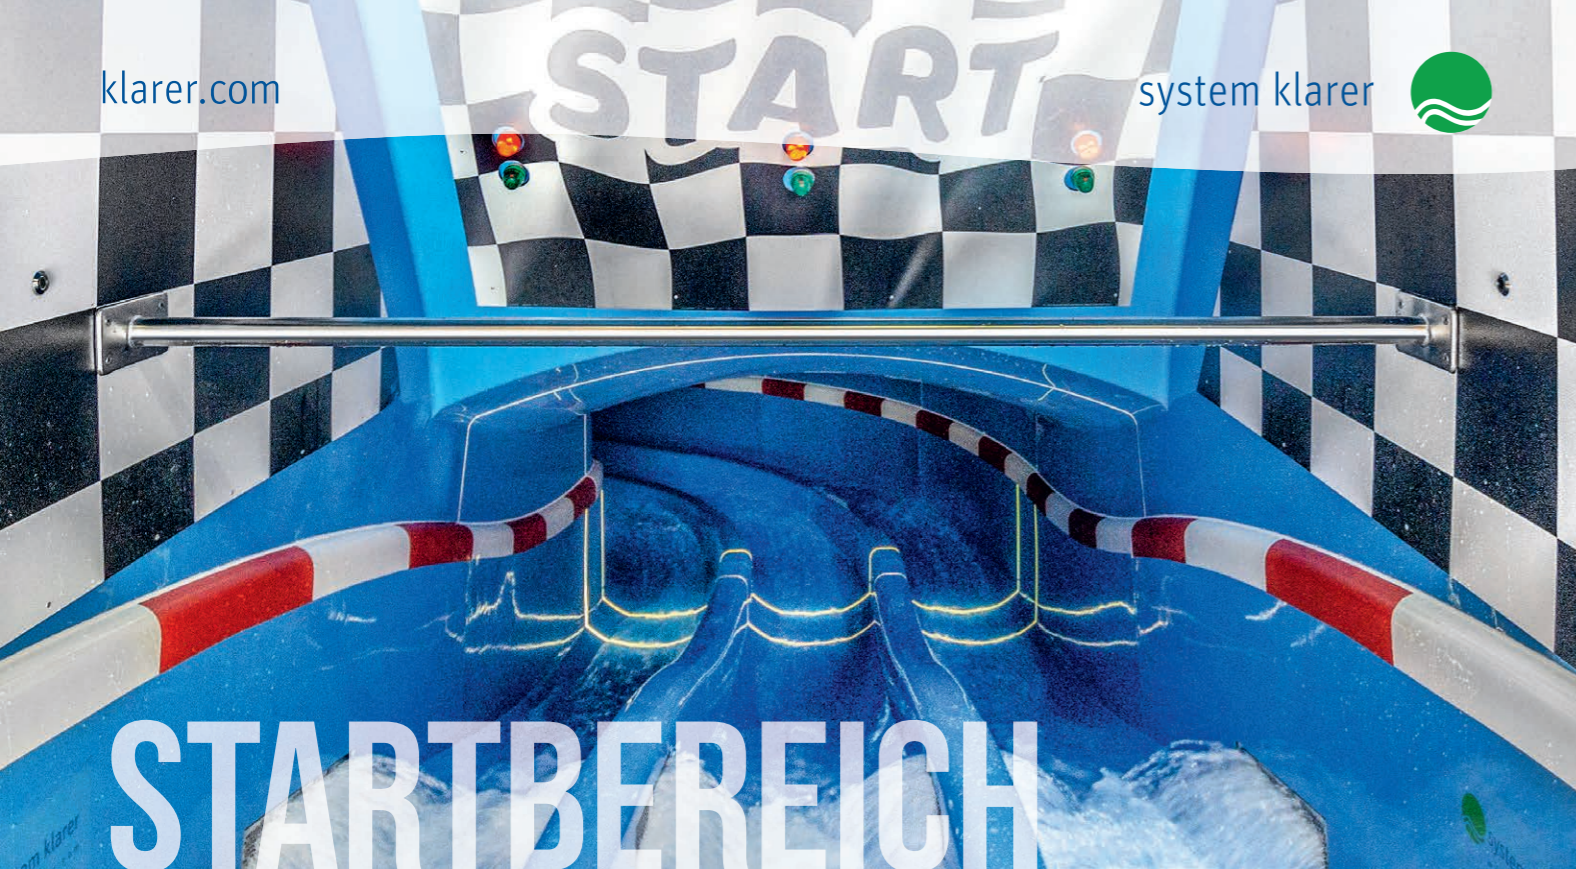

Der erste Eindruck

Durch eine individuelle Thematisierung kann der Badegast schon vor der Rutschpartie gezielt in die richtige Stimmung gebracht werden. Freizeitparks machen es vor! Dadurch wird die gefühlte Wartezeit verkürzt und das gesamte Rutscherlebnis bewusst intensiviert.

Packende Geschichten – Neue Welten

Eine Rutschpartie kann immer mehr sein als eine Reise ins kühle Nass. Anhand durchdachter Geschichten, aufregender Themenwelten und konsequent durchgezogener Konzepte wird die Rutsche zum Gesamterlebnis. Lass den Badegast in neue Welten eintauchen, lass ihn Teil davon sein!