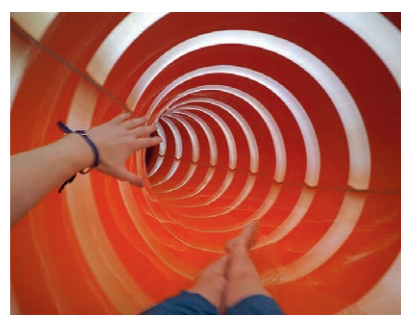

TAGESLICHT

Lichtspektakel

Unsere Daylight-Effekte nutzen das auf die Rutsche fallende Tageslicht, und sorgen durch transluzente Bereiche im Material für spannende Effekte und Täuschungen! Die Ausführung ist in verschiedenen Farben und Formen erhältlich. Abends ist eine Bestrahlung mit Kunstlicht möglich.

KUNSTLICHT

Bewegtes Licht

Während die Rutsche bei einer Ausleuchtung mit LED-RGB magische Farbverläufe erhält, kann die Verwendung von LED-Flash für stroboskopartige Blitzlichtgewitter sorgen! Running Lights sind kreisförmige Lichterketten welche auf diverse, spektakuläre Abläufe programmiert werden können.