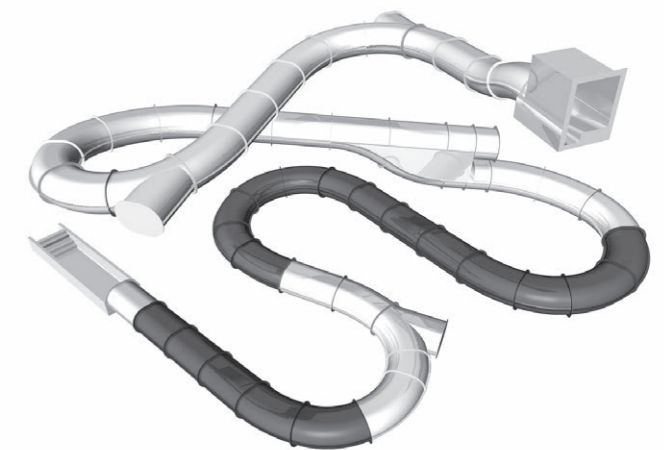

TAGESLICHT

Lichtspektakel

Unsere Daylight-Effekte nutzen das auf die Rutsche fallende Tageslicht, und sorgen durch transluzente Bereiche im Material für spannende Effekte und Täuschungen! Die Ausführung ist in verschiedenen Farben und Formen erhältlich. Abends ist eine Bestrahlung mit Kunstlicht möglich.

KUNSTLICHT

Bewegtes Licht

Während die Rutsche bei einer Ausleuchtung mit LED-RGB magische Farbverläufe erhält, kann die Verwendung von LED-Flash für stroboskopartige Blitzlichtgewitter sorgen! Running Lights sind kreisförmige Lichterketten welche auf diverse, spektakuläre Abläufe programmiert werden können.