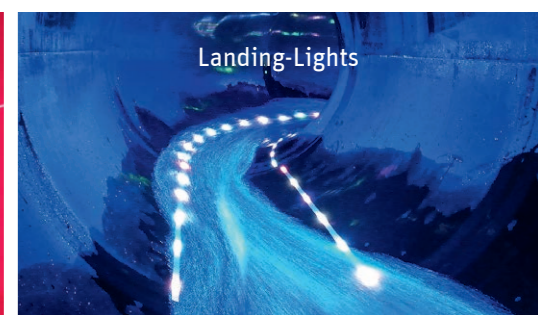

TAGESLICHT

Lichtspektakel

Unsere Daylight-Effekte nutzen das auf die Rutsche fallende Tageslicht, und sorgen durch transluzente Bereiche im Material für spannende Effekte und Täuschungen! Die Ausführung ist in verschiedenen Farben und Formen erhältlich. Abends ist eine Bestrahlung mit Kunstlicht möglich.

KUNSTLICHT

Bewegtes Licht

Während die Rutsche bei einer Ausleuchtung mit LED-RGB magische Farbverläufe erhält, kann die Verwendung von LED-Flash für stroboskopartige Blitzlichtgewitter sorgen! Running Lights sind kreisförmige Lichterketten welche auf diverse, spektakuläre Abläufe programmiert werden können.