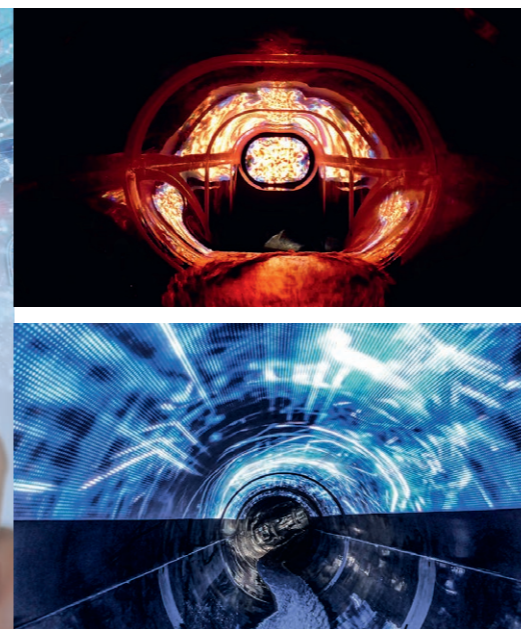

Visuell entdecken

Modernste LED-Technologie ermöglicht es dem Badegast, während der Rutschpartie gestochen scharfe Filme hautnah mitzerleben. Entsprechend dem am Start gewähltem Thema, wandelt sich die Rutsche fortlaufend. Unsere Lautsprecher runden das visuelle Erlebnis ab.

FAKE SLIDE

Gerade noch die Kurve kriegen

Unsere Fake Slide - Elemente täuschen dem Badegast einen geraden Verlauf der Rutsche vor, obwohl die tatsächliche Linienführung als Kurve verläuft. Acrylglas-Scheiben ermöglichen dem Rutschenden eine spektakuläre Sicht ins Freie, durch LED-Panels wird die Attraktion sogar wandelbar.