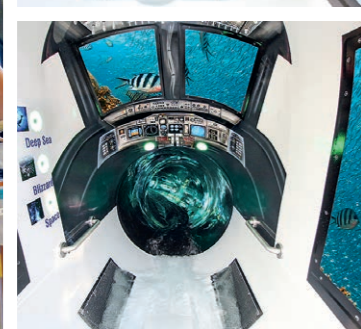

Packende Geschichten – Neue Welten

Eine Rutschpartie kann immer mehr sein als eine Reise ins kühle Nass. Anhand durchdachter Geschichten, aufregender Themenwelten und konsequent durchgezogener Konzepte wird die Rutsche zum Gesamterlebnis. Lass den Badegast in neue Welten eintauchen, lass ihn Teil davon sein!

Visuell entdecken

Modernste LED-Technologie ermöglicht es dem Badegast, während der Rutschpartie gestochen scharfe Filme hautnah mitzerleben. Entsprechend dem am Start gewähltem Thema, wandelt sich die Rutsche fortlaufend. Unsere Lautsprecher runden das visuelle Erlebnis ab.

FAKE SLIDE

Gerade noch die Kurve kriegen

Unsere Fake Slide - Elemente täuschen dem Badegast einen geraden Verlauf der Rutsche vor, obwohl die tatsächliche Linienführung als Kurve verläuft. Acrylglas-Scheiben ermöglichen dem Rutschenden eine spektakuläre Sicht ins Freie, durch LED-Panels wird die Attraktion sogar wandelbar.

Alles Gute kommt von oben

Ein **Wasserfall** bringt ordentlich Action in die Röhre und verwandelt die Rutsche plötzlich in einen strömenden Fluss. Etwas sanfter ist dabei der **tropische Regen**, der in Rutschrichtung auf den Gast hinunter prasselt. Beide Attraktionen können auch als Bestrafung programmiert werden.