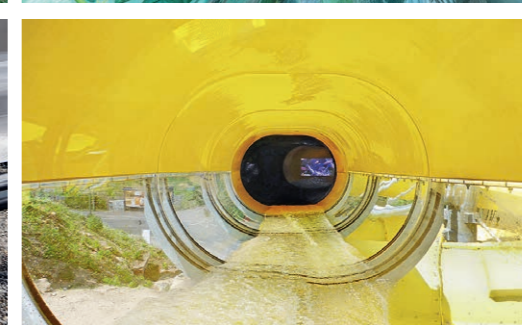

FAKE SLIDE

Gerade noch die Kurve kriegen

Unsere Fake Slide - Elemente täuschen dem Badegast einen geraden Verlauf der Rutsche vor, obwohl die tatsächliche Linienführung als Kurve verläuft. Acrylglas-Scheiben ermöglichen dem Rutschenden eine spektakuläre Sicht ins Freie, durch LED-Panels wird die Attraktion sogar wandelbar.

Alles Gute kommt von oben

Ein **Wasserfall** bringt ordentlich Action in die Röhre und verwandelt die Rutsche plötzlich in einen strömenden Fluss. Etwas sanfter ist dabei der **tropische Regen**, der in Rutschrichtung auf den Gast hinunter prasselt. Beide Attraktionen können auch als Bestrafung programmiert werden.

Sehen und gesehen werden

Unsere durchsichtigen Acrylglas-Elemente lassen die Rutschenden für einen kurzen Moment weit über dem Boden schweben, bevor sie wieder in den Tiefen der Röhre verschwinden. Ein ganz besonderer Moment! Auch bei nicht rutschenden Badegästen sorgt das oft für reichlich Unterhaltung.