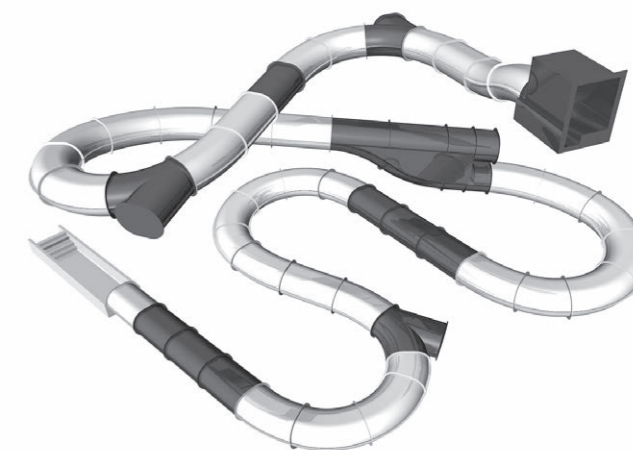

Visuell entdecken

Modernste LED-Technologie ermöglicht es dem Badegast, während der Rutschpartie gestochen scharfe Filme hautnah mitzerleben. Entsprechend dem am Start gewähltem Thema, wandelt sich die Rutsche fortlaufend. Unsere Lautsprecher runden das visuelle Erlebnis ab.

FAKE SLIDE

Gerade noch die Kurve kriegen

Unsere Fake Slide - Elemente täuschen dem Badegast einen geraden Verlauf der Rutsche vor, obwohl die tatsächliche Linienführung als Kurve verläuft. Acrylglas-Scheiben ermöglichen dem Rutschenden eine spektakuläre Sicht ins Freie, durch LED-Panels wird die Attraktion sogar wandelbar.