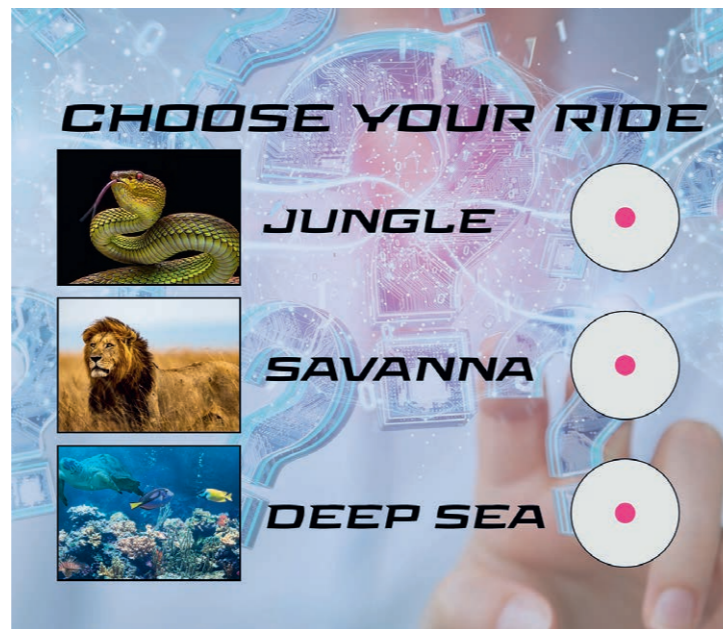

AUSLAUFBEREICH

Ein fulminantes Ende

Jede Reise geht irgendwann vorbei. Damit der Badegast anschließend nochmals rutscht, sollte auch der letzte Teil der Attraktion in positiver Erinnerung bleiben. Je nach gewähltem Thema können wir den Auslaufbereich mitgestalten, und den Kreis dadurch schliessen.

Visuell entdecken

Modernste LED-Technologie ermöglicht es dem Badegast, während der Rutschpartie gestochen scharfe Filme hautnah mitzerleben. Entsprechend dem am Start gewähltem Thema, wandelt sich die Rutsche fortlaufend. Unsere Lautsprecher runden das visuelle Erlebnis ab.