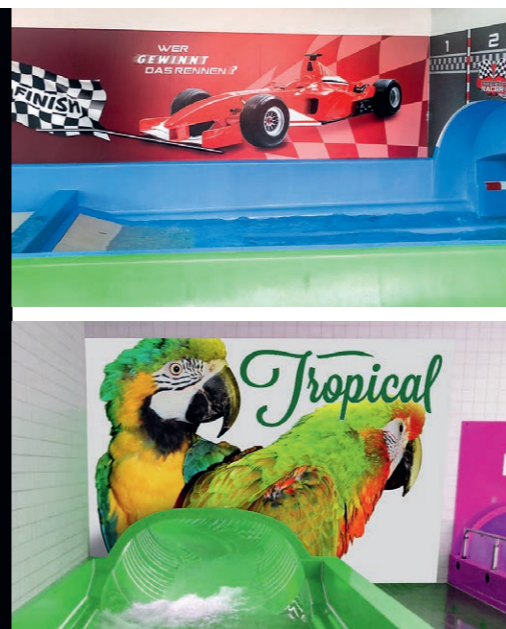

LEUCHTMOTIVE

Mehr Sein als Schein

Mit hintergrundbeleuchteten Motiven kann jede Rutsche ganz individuell gestaltet werden. Bilder erzählen Geschichten, die Hinterleuchtung mit Tages- oder Kunstlicht sorgt für eine märchenhafte Stimmung.

AUSLAUFBEREICH

Ein fulminantes Ende

Jede Reise geht irgendwann vorbei. Damit der Badegast anschließend nochmals rutscht, sollte auch der letzte Teil der Attraktion in positiver Erinnerung bleiben. Je nach gewähltem Thema können wir den Auslaufbereich mitgestalten, und den Kreis dadurch schliessen.