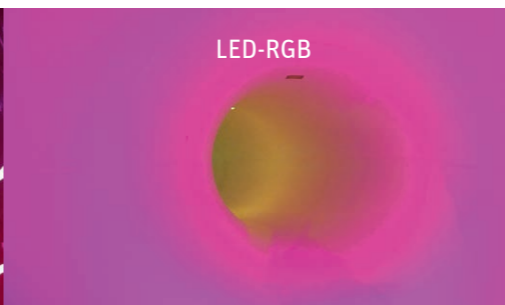

TAGESLICHT

Lichtspektakel

Unsere Daylight-Effekte nutzen das auf die Rutsche fallende Tageslicht, und sorgen durch transluzente Bereiche im Material für spannende Effekte und Täuschungen! Die Ausführung ist in verschiedenen Farben und Formen erhältlich. Abends ist eine Bestrahlung mit Kunstlicht möglich.

KUNSTLICHT

Bewegtes Licht

Während die Rutsche bei einer Ausleuchtung mit LED-RGB magische Farbverläufe erhält, kann die Verwendung von LED-Flash für stroboskopartige Blitzlichtgewitter sorgen! Running Lights sind kreisförmige Lichterketten welche auf diverse, spektakuläre Abläufe programmiert werden können.