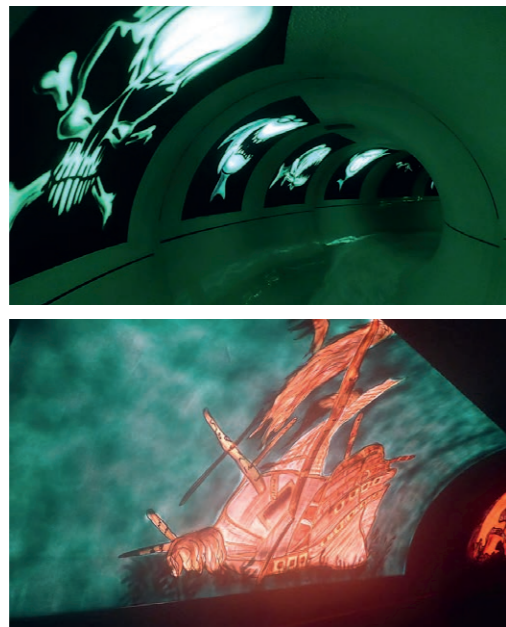

Une fin fulminante

Chaque voyage a une fin. Pour que le baigneur glisse une nouvelle fois, la dernière partie de l'attraction doit aussi laisser un beau souvenir. En fonction du thème choisi, nous pouvons vous aider à concevoir la sortie et de boucler ainsi la boucle.