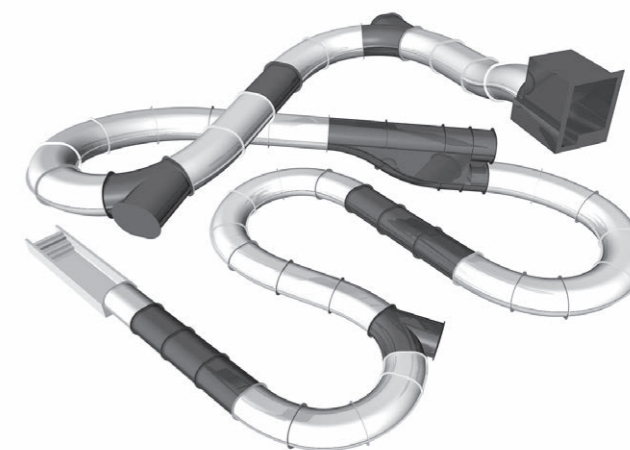

**Difficile de s'y habituer**

Notre Fake Slide simule un toboggan droit bien que son tracé réel soit en forme de courbe. Les parois en plexiglas offrent au baigneur une vue spectaculaire de l'extérieur, les panels LED permettent même de modifier l'attraction.