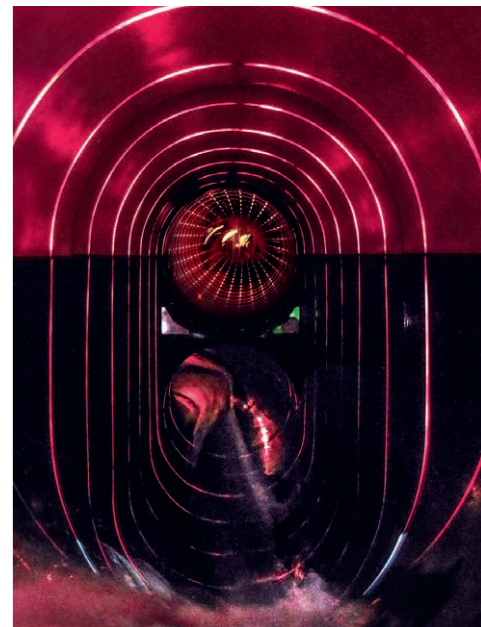

Partez dans l'inconnu

Avec un décalage en hauteur intégré, l'Infinity Jump simule une suite par la même pente. Un panel LED à la fin de l'attraction est également responsable de cet effet. Au lieu de cela, le baigneur glisse tout à coup à une vitesse rasante: de l'adrénaline pure!