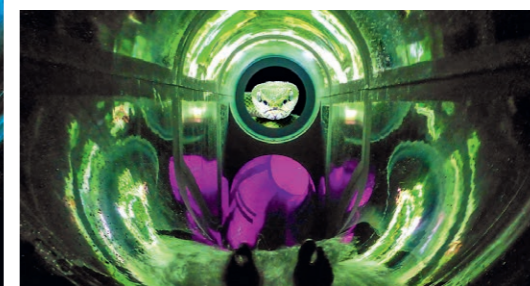

Partez dans l'inconnu

Avec un décalage en hauteur intégré, l'Infinity Jump simule une suite par la même pente. Un panel LED à la fin de l'attraction est également responsable de cet effet. Au lieu de cela, le baigneur glisse tout à coup à une vitesse rasante: de l'adrénaline pure!