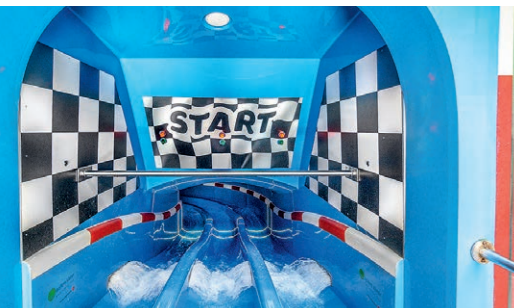

CHRONOMETRAGE

Compétition avec le temps

Système professionnel de mesure du temps par Klarer augmente significativement le plaisir de glisser et donc, sa fréquentation. Que ce soit pour seul ou à plusieurs: la volonté de se perfectionner peut facilement rendre accro...

TOUCHPOINTS

En plein dans le mille!

Qui arrivera à avoir tous les touchpoints et obtiendra le plus de points? Un plaisir interactif avec l'affichage des points à la sortie, qui en fonction du niveau de difficulté exige des réactions rapides et une bonne mémoire.