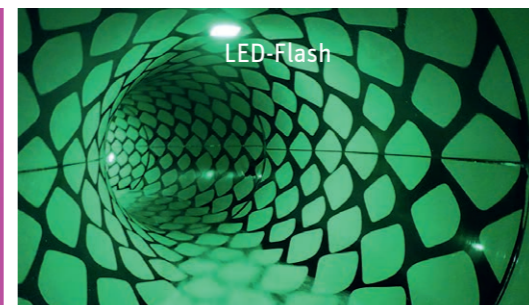

LUMIERE DU JOUR

Spectacle de lumière

Nos effets «Daylight» utilisent la lumière du jour pour créer des effets lumineux et des illusions grâce à des zones translucides sur le matériau! Le modèle est disponible dans différentes couleurs et formes. Il est possible de l'utiliser le soir avec de la lumière artificielle.

LUMIERE ARTIFICIELLE

Lumière en mouvement

L'éclairage des **LED-RGB** offre un scénario magique pendant la glisse, l'utilisation de la **LED-Flash** permet de créer une lumière stroboscopique d'orage! **Running Lights** sont des chaînes de lumières circulaires qui peuvent être programmées pour proposer des spectacles très variés.