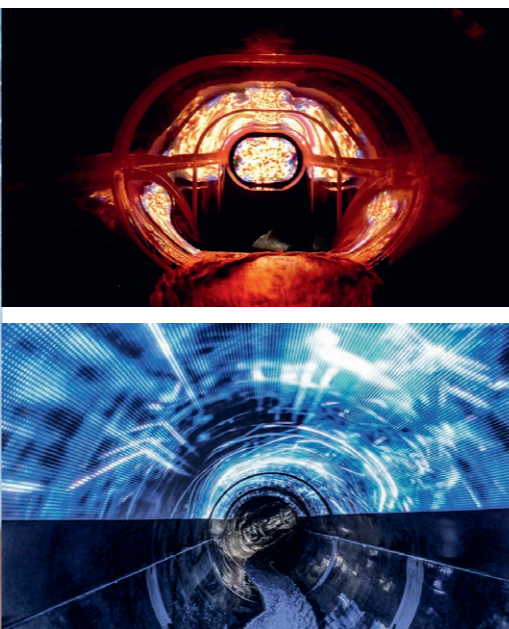

**Difficile de s'y habituer**

Notre Fake Slide simule un toboggan droit bien que son tracé réel soit en forme de courbe. Les parois en plexiglas offrent au baigneur une vue spectaculaire de l'extérieur, les panels LED permettent même de modifier l'attraction.