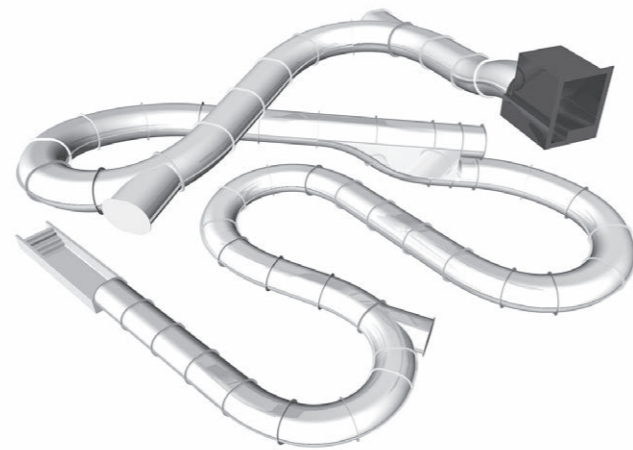

DÉPART AUTOMATIQUE

EAU

Dans tous les cas

Pour notre **départ complètement automatique**, il faut avoir des nerfs d'acier! Le système fonctionne en autonomie et ne nécessite aucun personnel supplémentaire pour son utilisation. Il ne faut pas moins de courage pour notre **départ vertical**. S'agripper à la barre. Lâcher ? Les nerfs et l'endurance déterminent le moment du départ.