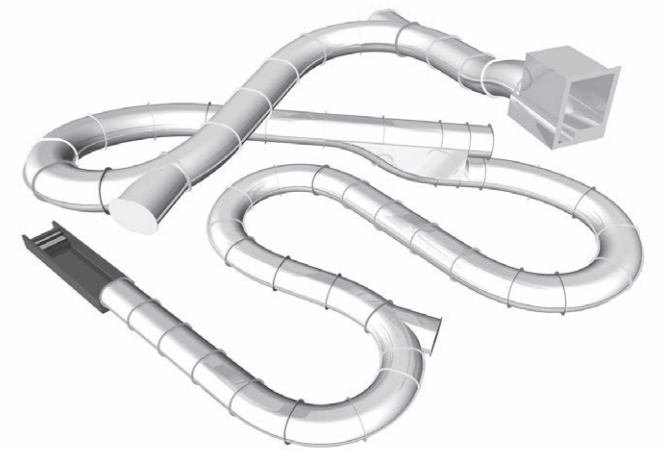

Une fin fulminante

Chaque voyage a une fin. Pour que le baigneur glisse une nouvelle fois, la dernière partie de l'attraction doit aussi laisser un beau souvenir. En fonction du thème choisi, nous pouvons vous aider à concevoir la sortie et de boucler ainsi la boucle.