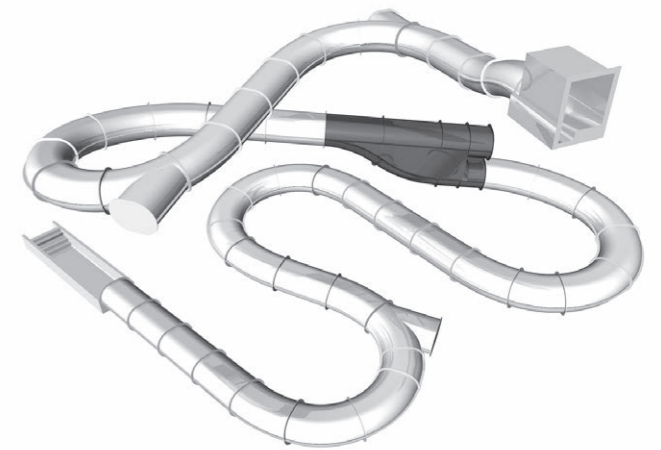

Partez dans l'inconnu

Avec un décalage en hauteur intégré, l'Infinity Jump simule une suite par la même pente. Un panel LED à la fin de l'attraction est également responsable de cet effet. Au lieu de cela, le baigneur glisse tout à coup à une vitesse rasante: de l'adrénaline pure!