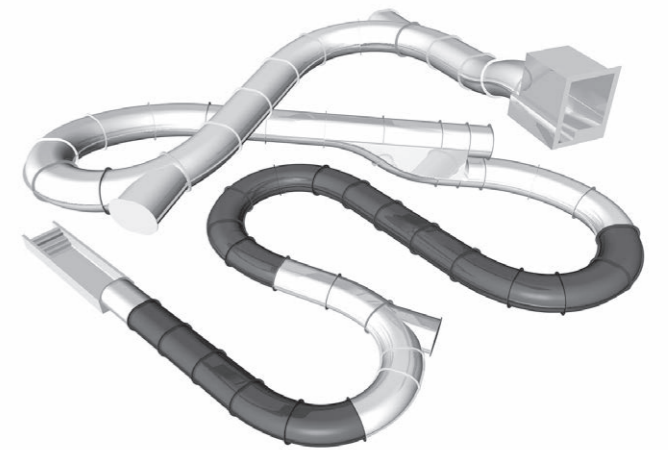

LUMIERE DU JOUR

Spectacle de lumière

Nos effets «Daylight» utilisent la lumière du jour pour créer des effets lumineux et des illusions grâce à des zones translucides sur le matériau! Le modèle est disponible dans différentes couleurs et formes. Il est possible de l'utiliser le soir avec de la lumière artificielle.

LUMIERE ARTIFICIELLE

Lumière en mouvement

L'éclairage des **LED-RGB** offre un scénario magique pendant la glisse, l'utilisation de la **LED-Flash** permet de créer une lumière stroboscopique d'orage! **Running Lights** sont des chaînes de lumières circulaires qui peuvent être programmées pour proposer des spectacles très variés.