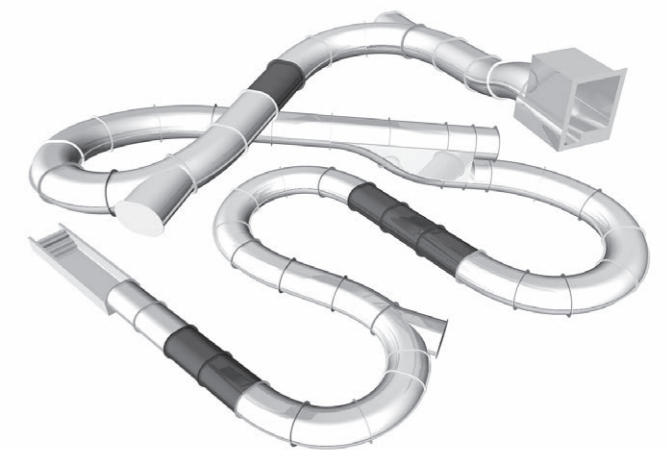

### Tout ce qui est bon fonctionne du haut

Une **cascade** apporte de l'action dans les tubes et transforme la glisse en un fleuve avec du courant. Ou bien une **pluie tropicale** plus douce, comme de la bruine, tombe sur le baigneur dans la direction de la glissade. Ces deux attractions peuvent être également programmées pour servir de «punitions».

### Voir et être vu

Nos éléments de plexiglas transparent permettent au baigneur de planer au-dessus du sol avant de disparaître dans les profondeurs du tube. Une expérience particulière! Cette activité permet aussi de délier les langues des spectateurs.