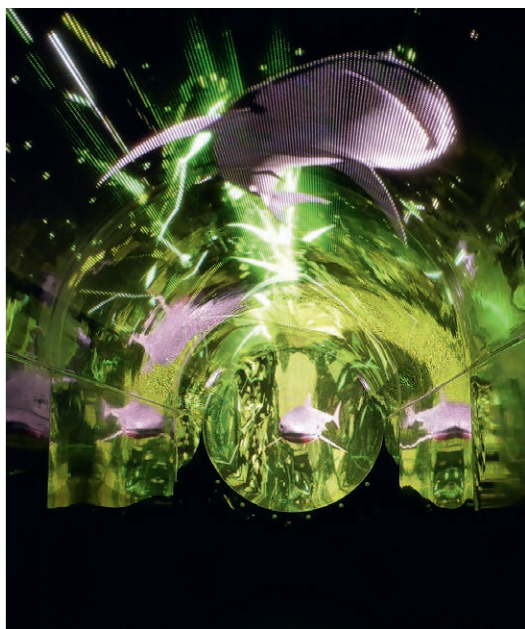

**Difficile de s'y habituer**

Notre Fake Slide simule un toboggan droit bien que son tracé réel soit en forme de courbe. Les parois en plexiglas offrent au baigneur une vue spectaculaire de l'extérieur, les panels LED permettent même de modifier l'attraction.