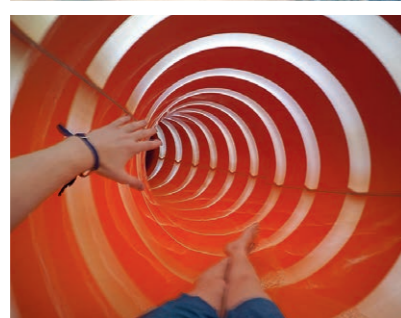

LUMIERE DU JOUR

Spectacle de lumière

Nos effets «Daylight» utilisent la lumière du jour pour créer des effets lumineux et des illusions grâce à des zones translucides sur le matériau! Le modèle est disponible dans différentes couleurs et formes. Il est possible de l'utiliser le soir avec de la lumière artificielle.

LUMIERE ARTIFICIELLE

Lumière en mouvement

L'éclairage des **LED-RGB** offre un scénario magique pendant la glisse, l'utilisation de la **LED-Flash** permet de créer une lumière stroboscopique d'orage! **Running Lights** sont des chaînes de lumières circulaires qui peuvent être programmées pour proposer des spectacles très variés.