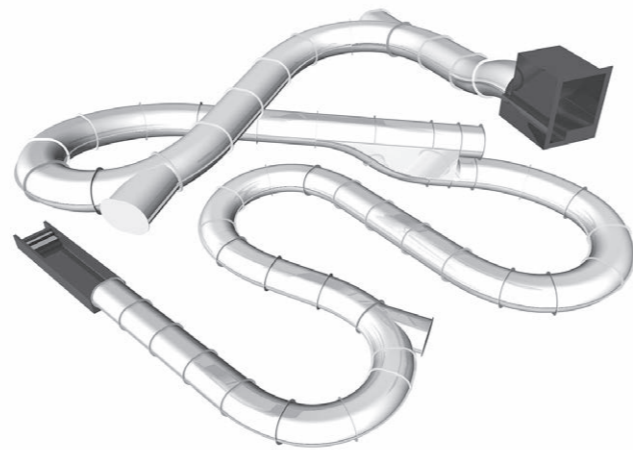

TOUCHPOINTS

En plein dans le mille!

Qui arrivera à avoir tous les touchpoints et obtiendra le plus de points? Un plaisir interactif avec l'affichage des points à la sortie, qui en fonction du niveau de difficulté exige des réactions rapides et une bonne mémoire.