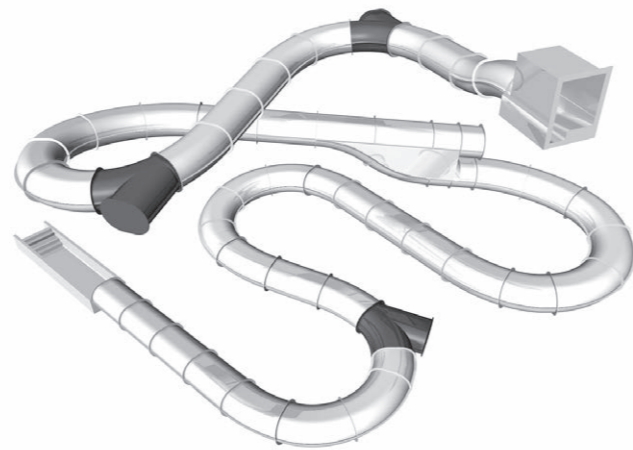

**Difficile de s'y habituer**

Notre Fake Slide simule un toboggan droit bien que son tracé réel soit en forme de courbe. Les parois en plexiglas offrent au baigneur une vue spectaculaire de l'extérieur, les panels LED permettent même de modifier l'attraction.