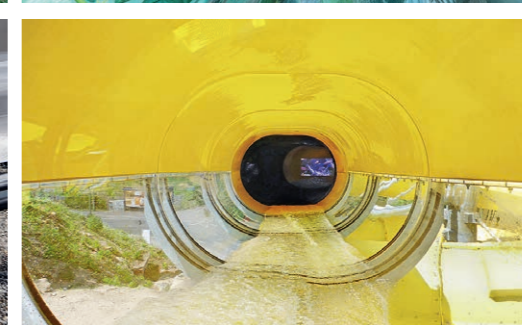

### Tout ce qui est bon fonctionne du haut

Une **cascade** apporte de l'action dans les tubes et transforme la glisse en un fleuve avec du courant. Ou bien une **pluie tropicale** plus douce, comme de la bruine, tombe sur le baigneur dans la direction de la glissade. Ces deux attractions peuvent être également programmées pour servir de «punitions».

### Voir et être vu

Nos éléments de plexiglas transparent permettent au baigneur de planer au-dessus du sol avant de disparaître dans les profondeurs du tube. Une expérience particulière! Cette activité permet aussi de délier les langues des spectateurs.