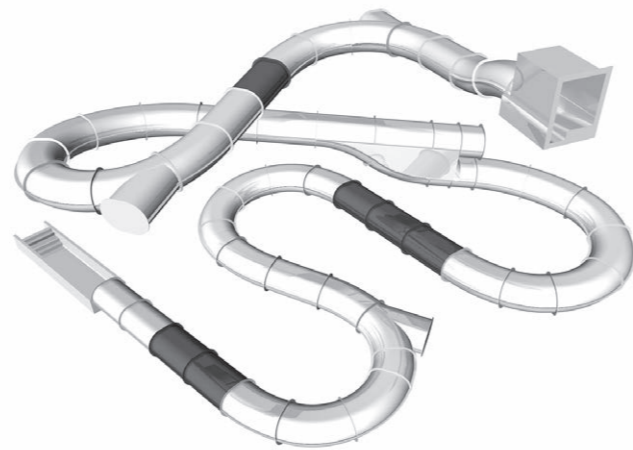

Être plus que le paraître

Avec un fond composé de motifs éclairés, chaque glisse peut être conçue individuellement. Les images racontent des histoires, l'arrière-plan avec la lumière du jour ou artificielle permet de créer une atmosphère de conte de fées