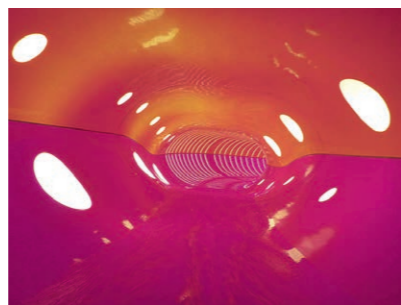

LUMIERE DU JOUR

Spectacle de lumière

Nos effets «Daylight» utilisent la lumière du jour pour créer des effets lumineux et des illusions grâce à des zones translucides sur le matériau! Le modèle est disponible dans différentes couleurs et formes. Il est possible de l'utiliser le soir avec de la lumière artificielle.

LUMIERE ARTIFICIELLE

Lumière en mouvement

L'éclairage des **LED-RGB** offre un scénario magique pendant la glisse, l'utilisation de la **LED-Flash** permet de créer une lumière stroboscopique d'orage! **Running Lights** sont des chaînes de lumières circulaires qui peuvent être programmées pour proposer des spectacles très variés.