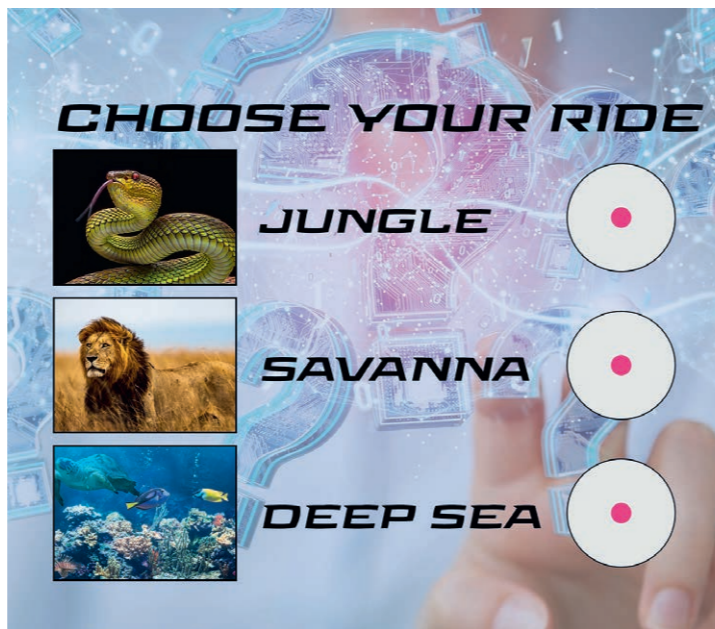

CHOIX DU PROGRAMME

Votre aventure personnalisée

Afin que le baigneur puisse aussi se retrouver personnellement, nous lui laissons choisir pour sa glissade entre trois thèmes. Nos toboggans sont modifiables, ce qui nous permet de proposer encore plus de diversité et d'être aux petits soins du baigneur.

PANELS LED

Découverte visuelle

La plus moderne des technologies LED permet au baigneur pendant la glisse de vivre l'expérience de jouer dans un film comme les stars. En fonction du thème choisi, le toboggan évolue en continue. Nos haut-parleurs complètent le visuel.