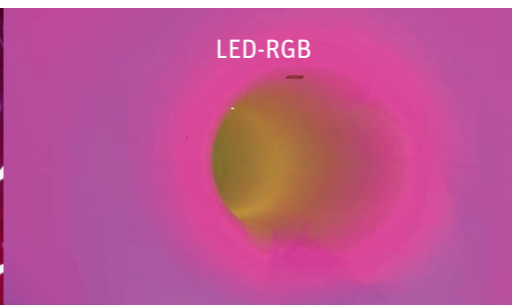

## Spectacle de lumière

Nos effets «Daylight» utilisent la lumière du jour pour créer des effets lumineux et des illusions grâce à des zones translucides sur le matériau! Le modèle est disponible dans différentes couleurs et formes. Il est possible de l'utiliser le soir avec de la lumière artificielle.

# LUMIERE ARTIFICIELLE

## Lumière en mouvement

L'éclairage des **LED-RGB** offre un scénario magique pendant la glisse, l'utilisation de la **LED-Flash** permet de créer une lumière stroboscopique d'orage! **Running Lights** sont des chaînes de lumières circulaires qui peuvent être programmées pour proposer des spectacles très variés.