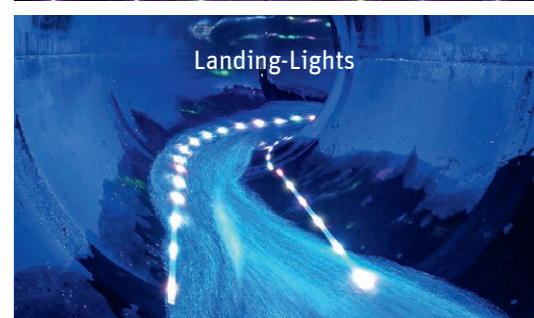

LUMIERE DU JOUR

Spectacle de lumière

Nos effets «Daylight» utilisent la lumière du jour pour créer des effets lumineux et des illusions grâce à des zones translucides sur le matériau! Le modèle est disponible dans différentes couleurs et formes. Il est possible de l'utiliser le soir avec de la lumière artificielle.

LUMIERE ARTIFICIELLE

Lumière en mouvement

L'éclairage des **LED-RGB** offre un scénario magique pendant la glisse, l'utilisation de la **LED-Flash** permet de créer une lumière stroboscopique d'orage! **Running Lights** sont des chaînes de lumières circulaires qui peuvent être programmées pour proposer des spectacles très variés.