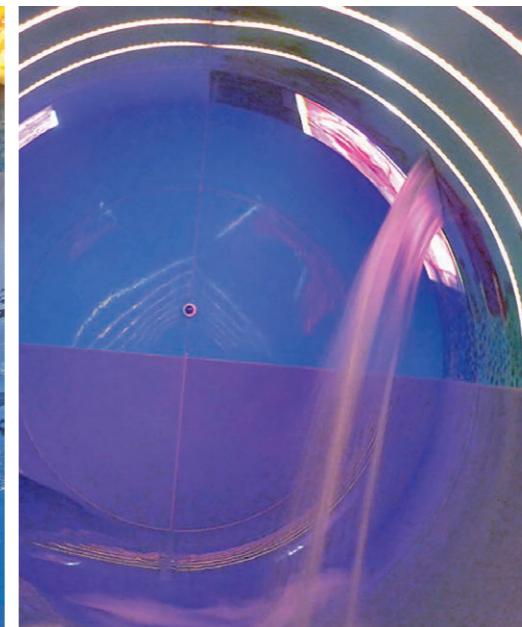

**Difficile de s'y habituer**

Notre Fake Slide simule un toboggan droit bien que son tracé réel soit en forme de courbe. Les parois en plexiglas offrent au baigneur une vue spectaculaire de l'extérieur, les panels LED permettent même de modifier l'attraction.

# EAU

### Voir et être vu

Nos éléments de plexiglas transparent permettent au baigneur de planer au-dessus du sol avant de disparaître dans les profondeurs du tube. Une expérience particulière! Cette activité permet aussi de délier les langues des spectateurs.